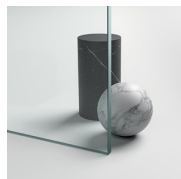

Frame è il programma completo di docce walk-in intelaiate con appoggio laterale o longitudinale, da oggi disponibile anche nella versione a parete, a nicchia e ad angolo, che abbatte qualsiasi barriera visiva: lastre di cristallo incorniciate da un elegante perimetro di alluminio, trovano stabilità e garantiscono sicurezza grazie a barre di irrigidimento che lasciano alla vista solo il piacere di un design minimale e raffinato.

PROFILI COLORI PASTELLO
15 - BIANCO OPACO

CRISTALLI

CRISTALLI TEMPERATI 01 -
STAMPATO CHIARO

CRISTALLI TEMPERATI 03 -
CRISTALLO BRONZO

CRISTALLI TEMPERATI 04 -
CRISTALLO TRASPARENTE

CRISTALLI TEMPERATI 05 -
TIMELESS®