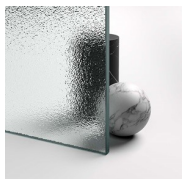

CRISTALLI

CRISTALLI TEMPERATI 01 -
STAMPATO CHIARO