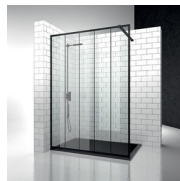

DECORI GEOMETRICI P31
DECORO VERTICAL