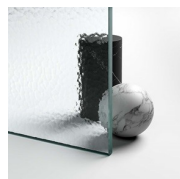

Frame è il programma completo di docce walk-in intelaiate con appoggio laterale o longitudinale, da oggi disponibile anche nella versione a parete, a nicchia e ad angolo, che abbatte qualsiasi barriera visiva: lastre di cristallo incorniciate da un elegante perimetro di alluminio, trovano stabilità e garantiscono sicurezza grazie a barre di irrigidimento che lasciano alla vista solo il piacere di un design minimale e raffinato.

CRISTALLI TEMPERATI 06 -
CRISTALLO RIFLETTENTE

CRISTALLI TEMPERATI 07 -
CRISTALLO GRIGIO

CRISTALLI TEMPERATI 08 -
CRISTALLO SATINATO

CRISTALLI TEMPERATI 12 -
CRISTALLO EXTRA-CHIARO

CRISTALLI TEMPERATI
SPECIALI 10 - CRISTALLO
EXTRA-REFLEX