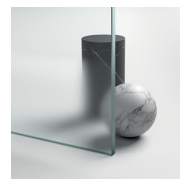

CRISTALLI TEMPERATI
SPECIALI 29 - CRISTALLO
MADRAS NUVOVA