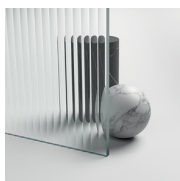

PROFILI COLORI
METALLICI 32 - BRONZO
SATINATO

PROFILI COLORI
METALLICI 33 - ORO
SATINATO

PROFILI COLORI
METALLICI 34 - RAME
SATINATO

PROFILI COLORI
METALLICI 35 - ORO MATT

PROFILI COLORI
METALLICI 38 - MOKA

PROFILI COLORI
METALLICI 39 - METAL
GUN

PROFILI COLORI
METALLICI 61 - FINITURA
ACCIAIO SPAZZOLATO

PROFILI COLORI
METALLICI 84 - RAME
BOND

PROFILI COLORI PASTELLO
14 - BIANCO

PROFILI COLORI PASTELLO
15 - BIANCO OPACO

CRISTALLI

CRISTALLI TEMPERATI
STRATIFICATI 34 -
SECURPLUS REEDED

CRISTALLI TEMPERATI
STRATIFICATI 37 -
SECURPLUS REEDED GREY
GLASS

CRISTALLI TEMPERATI
STRATIFICATI 43 -
SECURPLUS BRONZO

CRISTALLI TEMPERATI
STRATIFICATI 44 -
SECURPLUS 4+4