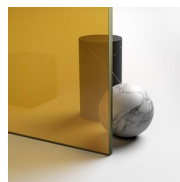

CRISTALLI TEMPERATI
STRATIFICATI 99 -
SECURPLUS CUSTOM