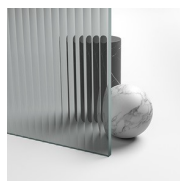

PROFILI COLORI
METALLICI 32 - BRONZO
SATINATO

PROFILI COLORI
METALLICI 33 - ORO
SATINATO

PROFILI COLORI
METALLICI 34 - RAME
SATINATO

PROFILI COLORI
METALLICI 35 - ORO MATT

PROFILI COLORI
METALLICI 38 - MOKA

PROFILI COLORI
METALLICI 39 - METAL
GUN

PROFILI COLORI
METALLICI 61 - FINITURA
ACCIAIO SPAZZOLATO

PROFILI COLORI
METALLICI 84 - RAME
BOND

PROFILI COLORI PASTELLO
14 - BIANCO

PROFILI COLORI PASTELLO
15 - BIANCO OPACO

CRISTALLI

CRISTALLI TEMPERATI
STRATIFICATI 34 -
SECURPLUS REEDED

CRISTALLI TEMPERATI
STRATIFICATI 37 -
SECURPLUS REEDED GREY
GLASS

CRISTALLI TEMPERATI
STRATIFICATI 43 -
SECURPLUS BRONZO

CRISTALLI TEMPERATI
STRATIFICATI 44 -
SECURPLUS 4+4