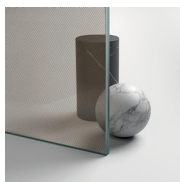

CRISTALLI TEMPERATI
STRATIFICATI 53 -
SECURPLUS BRONZE NET