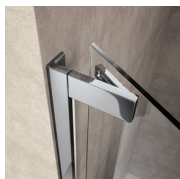

ELEMENTI DI COMPLETAMENTO

CERNIERE FLR - FLARE
STANDARD