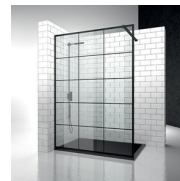

DECORI GEOMETRICI P30
DECORO FRAME