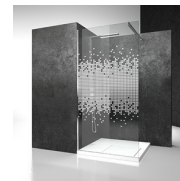

## BOX DOCCIA BATTENTE

KB / LINK

PREVENTIVO

DOVE ACQUISTARE

© Copyright 2025 Vismaravetro srl

Cabina doccia semi-intelaiata con 2 porte girevoli a 180° e movimento saliscendi.

Link è frutto di una ricerca volta all'integrazione tra linee e spazio e alla continuità tra funzione e struttura. Un'evoluzione tecnologica superiore, pura espressione del design nella sua definizione più asciutta e meno permissiva: less is more, o ancora meglio, se non c'è più nulla da togliere allora non c'è più nulla da aggiungere.

DECORI

DECORI GEOMETRICI D51

DECORI GEOMETRICI D52

DECORI GEOMETRICI D60

DECORI GEOMETRICI D61

DECORI GEOMETRICI P30  
DECORO FRAME

DECORI GRAFICI D54

DECORI GRAFICI D55