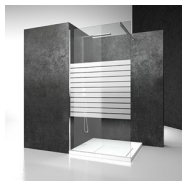

DECORI

DECORI GEOMETRICI D51