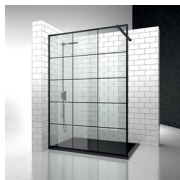

PARETE FISSA DIVISORIA e INTELAIATA

PKB / FRAME

PREVENTIVO →

DOVE ACQUISTARE →

© Copyright 2025 Vismaravetro srl

Cabina doccia in vetro senza porta - walk-in e intelaiata. Il vetro è SECURPLUS™ stratificato di sicurezza

Frame è il programma completo di docce walk-in intelaiate con appoggio laterale o longitudinale, da oggi disponibile anche nella versione a parete, a nicchia e ad angolo, che abbatte qualsiasi barriera visiva: lastre di cristallo incorniciate da un elegante perimetro di alluminio, trovano stabilità e garantiscono sicurezza grazie a barre di irrigidimento che lasciano alla vista solo il piacere di un design minimale e raffinato.

COMPONENTI

PKB

PARETE FISSA DIVISORIA CON CORNICE PERIMETRALE IN ALLUMINIO PER PIATTI DOCCIA A PARETE. IL VETRO È SECURPLUS™ STRATIFICATO DI SICUREZZA

CARATTERISTICHE

- Barre di irrigidimento PKR 120
- Prodotto marchiato CE
- Vetro SECURPLUS stratificato di sicurezza
- Semplicità e robustezza

CRISTALLI TEMPERATI
STRATIFICATI 53 -
SECURPLUS BRONZE NET

DECORI

DECORI GEOMETRICI P30
DECORO FRAME

DECORI GEOMETRICI P31
DECORO VERTICAL

OPTIONAL

ACCESSORI PERSONAL
GLASS

ACCESSORIO TERGIVETRO
VIRGOLA

COLONNA ATTREZZATA
AMICO