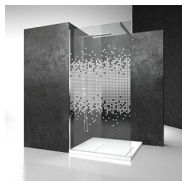

## PARETE VASCA CON APERTURA PIEGHEVOLE

NP / PARETI DOCCIA PER VASCHE

PREVENTIVO

DOVE ACQUISTARE

© Copyright 2024 Vismaravetro srl

Parete doccia per vasca da bagno composta da due pannelli in cristallo temperato e struttura in alluminio. I pannelli possono essere ripiegati prima su se stessi e successivamente addossati alla parete, liberando spazio sopra la vasca.

Il pannello in vetro permette di usare la vasca da bagno come se fosse una vera e propria doccia, limitando la fuoriuscita di schizzi e d'acqua durante la doccia.

Design Centro Progetti Vismara

---

### CARATTERISTICHE

- Possibilità di ripiegare i pannelli contro la testata della vasca
- Estensibilità di 20 mm
- Profili inferiori in PVC per la tenuta dell'acqua
- S.M.F. Sistema di montaggio facile
- Prodotto marchiato CE
- Su misura (di cm in cm)
- Apertura pieghevole
- Nessuno ingombro esterno
- Doppia possibilità di messa a piombo ad installazione cabina ultimata.

CRISTALLI TEMPERATI  
SPECIALI 11 - KATHEDRAL

DECORI

DECORI GEOMETRICI D51

DECORI GEOMETRICI D52

DECORI GEOMETRICI D60

DECORI GEOMETRICI D61

DECORI GEOMETRICI D50

DECORI GEOMETRICI P32  
DECORO SQUARE