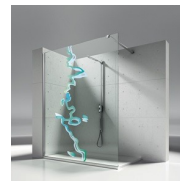

È l'unica cabina doccia con questa caratteristica presente sul mercato.

Può essere utilizzata per cabine doccia ad angolo o in nicchia, anche di grandi dimensioni.

Design Centro Progetti Vismara

DIMENSIONI

DECORI GEOMETRICI D52

DECORI GEOMETRICI D60

DECORI GEOMETRICI D61

DECORI GEOMETRICI P32
DECORO SQUARE

DECORI GRAFICI D54

DECORI GRAFICI D55

DECORI GRAFICI P56

DECORI GRAFICI P70
NEVERENDING