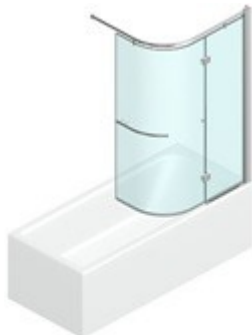

Il pannello in vetro permette di usare la vasca da bagno come se fosse una vera e propria doccia, limitando la fuoriuscita di schizzi e d'acqua durante la doccia.

Design Centro Progetti Vismara

DIMENSIONI

MOVIMENTO DI APERTURA VINCOLATO ALLO SCORRIMENTO DELLA LASTRA CURVA LUNGO UNA GUIDA SUPERIORE.

POSSIBILITÀ DI RIPIEGARE I PANNELLI CONTRO LA TESTATA DELLA VASCA

PRODOTTO MARCHIATO CE

Prodotto conforme alla norma europea UNI-EN14428 e marchiato CE

PROFILI INFERIORI IN PVC PER LA TENUTA DELL'ACQUA

TRATTAMENTO PREVENTIVO ANTICALCARE

Vismaravetro adotta l'innovativa tecnologia "TPA" per la protezione delle superfici vetrate delle cabine doccia. Il trattamento consiste nell'applicazione di uno speciale polimero che riduce notevolmente l'adesione del calcare sulle pareti in cristallo. Il sistema "TPA" applicato ai vetri delle cabine doccia consente di facilitare le operazioni di pulizia e riduce l'aggressione dei residui calcarei e dello sporco in genere.

COMPONENTI

SR

PARETE DOCCIA PIEGHEVOLE PER VASCA DA BAGNO COSTITUITA DA UNA LASTRA PIANA E DA UNA LASTRA CURVA.

CARATTERISTICHE

- Estensibilità di 20 mm
- Possibilità di ripiegare i pannelli contro la testata della vasca
- Movimento di apertura vincolato allo scorrimento della lastra curva lungo una guida superiore.
- Nessuno ingombro esterno
- Profili inferiori in PVC per la tenuta dell'acqua
- S.M.F. Sistema di montaggio facile
- Prodotto marchiato CE
- Doppia possibilità di messa a piombo ad installazione cabina ultimata.