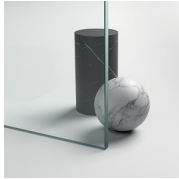

PARETE VASCA CON APERTURA PIEGHEVOLE

SR / PARETI DOCCIA PER VASCHE

PREVENTIVO

DOVE ACQUISTARE

© Copyright 2025 Vismaravetro srl

Una soluzione brevettata che consente di trasformare la vasca da bagno in un'elegante e confortevole cabina doccia. L'armonia del pannello curvo abbinato al pannello lineare, il design della maniglia, degli accessori e delle cerniere fanno di Parentesi l'ideale completamento all'elemento vasca.

Vismaravetro, con la consueta attenzione all'evolversi dell'ambiente bagno, ha realizzato una serie di pareti doccia per le vasche.

Si tratta di pannelli in cristallo temperato di diverse dimensioni, progettati per completare la funzionalità delle vasche da bagno.

Il pannello in vetro permette di usare la vasca da bagno come se fosse una vera e propria doccia, limitando la fuoriuscita di schizzi e d'acqua durante la doccia.

Design Centro Progetti Vismara

DIMENSIONI

PROFILI COLORI PASTELLO
11 - GRIGIO

PROFILI COLORI PASTELLO
12 - VERDE

PROFILI COLORI PASTELLO
13 - AZZURRO

PROFILI COLORI PASTELLO
14 - BIANCO

CRISTALLI

CRISTALLI TEMPERATI 04 -
CRISTALLO TRASPARENTE

DECORI