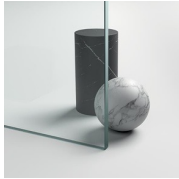

PARETE VASCA CON APERTURA PIEGHEVOLE

SR+SE / PARETI DOCCIA PER VASCHE

PREVENTIVO →

DOVE ACQUISTARE →

© Copyright 2025 Vismaravetro srl

Una soluzione brevettata che consente di trasformare la vasca da bagno in un'elegante e confortevole cabina doccia. L'armonia del pannello curvo abbinato al pannello lineare, il design della maniglia, degli accessori e delle cerniere fanno di Parentesi l'ideale completamento all'elemento vasca. La parete fissa SE permette l'installazione del modello Parentesi SR nel caso di vasca da bagno collocata a parete. La barra d'irrigidimento assicura alla struttura la necessaria stabilità.

Vismaravetro, con la consueta attenzione all'evolversi dell'ambiente bagno, ha realizzato una serie di pareti doccia per le vasche.

Si tratta di pannelli in cristallo temperato di diverse dimensioni, progettati per completare la funzionalità delle vasche da bagno.

Il pannello in vetro permette di usare la vasca da bagno come se fosse una vera e propria doccia, limitando la fuoriuscita di schizzi e d'acqua durante la doccia.

Design Centro Progetti Vismara

DIMENSIONI

PROFILI COLORI PASTELLO
12 - VERDE

PROFILI COLORI PASTELLO
13 - AZZURRO

PROFILI COLORI PASTELLO
14 - BIANCO

CRISTALLI

CRISTALLI TEMPERATI 04 -
CRISTALLO TRASPARENTE

DECORI

OPTIONAL

ACCESSORIO TERGOVETRO
VIRGOLA