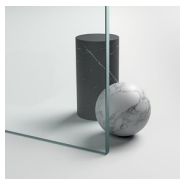

PARETE VASCA CON APERTURA PIEGHEVOLE

SR+SE / PARETI DOCCIA PER VASCHE

PREVENTIVO

DOVE ACQUISTARE

© Copyright 2024 Vismaravetro srl

Una soluzione brevettata che consente di trasformare la vasca da bagno in un'elegante e confortevole cabina doccia. L'armonia del pannello curvo abbinato al pannello lineare, il design della maniglia, degli accessori e delle cerniere fanno di Parentesi l'ideale completamento all'elemento vasca. La parete fissa SE permette l'installazione del modello Parentesi SR nel caso di vasca da bagno collocata a parete. La barra d'irrigidimento assicura alla struttura la necessaria stabilità.

Vismaravetro, con la consueta attenzione all'evolversi dell'ambiente bagno, ha realizzato una serie di pareti doccia per le vasche.

Si tratta di pannelli in cristallo temperato di diverse dimensioni, progettati per completare la funzionalità delle vasche da bagno.

Il pannello in vetro permette di usare la vasca da bagno come se fosse una vera e propria doccia, limitando la fuoriuscita di schizzi e d'acqua durante la doccia.

Design Centro Progetti Vismara

DIMENSIONI

PROFILI COLORI PASTELLO
12 - VERDE

PROFILI COLORI PASTELLO
13 - AZZURRO

PROFILI COLORI PASTELLO
14 - BIANCO

CRISTALLI

CRISTALLI TEMPERATI 04 -
CRISTALLO TRASPARENTE

DECORI

OPTIONAL

ACCESSORIO TERGOVETRO
VIRGOLA