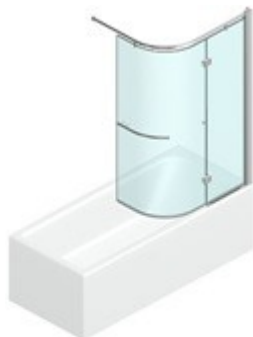

PARETE VASCA CON APERTURA PIEGHEVOLE

SR+SE / PARETI DOCCIA PER VASCHE

PREVENTIVO →

DOVE ACQUISTARE →

© Copyright 2025 Vismaravetro srl

Una soluzione brevettata che consente di trasformare la vasca da bagno in un'elegante e confortevole cabina doccia. L'armonia del pannello curvo abbinato al pannello lineare, il design della maniglia, degli accessori e delle cerniere fanno di Parentesi l'ideale completamento all'elemento vasca. La parete fissa SE permette l'installazione del modello Parentesi SR nel caso di vasca da bagno collocata a parete. La barra d'irrigidimento assicura alla struttura la necessaria stabilità.

Il pannello in vetro permette di usare la vasca da bagno come se fosse una vera e propria doccia, limitando la fuoriuscita di schizzi e d'acqua durante la doccia.

Design Centro Progetti Vismara

DIMENSIONI

PROFILI INFERIORI IN PVC PER LA TENUTA DELL'ACQUA

TRATTAMENTO PREVENTIVO ANTICALCARE

Vismaravetro adotta l'innovativa tecnologia "TPA" per la protezione delle superfici vetrate delle cabine doccia. Il trattamento consiste nell'applicazione di uno speciale polimero che riduce notevolmente l'adesione del calcare sulle pareti in cristallo. Il sistema "TPA" applicato ai vetri delle cabine doccia consente di facilitare le operazioni di pulizia e riduce l'aggressione dei residui calcarei e dello sporco in genere.

COMPONENTI

SR

PARETE DOCCIA PIEGHEVOLE PER VASCA DA BAGNO COSTITUITA DA UNA LASTRA PIANA E DA UNA LASTRA CURVA.

CARATTERISTICHE

- Estensibilità di 20 mm
- Possibilità di ripiegare i pannelli contro la testata della vasca
- Movimento di apertura vincolato allo scorrimento della lastra curva lungo una guida superiore.
- Nessuno ingombro esterno
- Profili inferiori in PVC per la tenuta dell'acqua
- S.M.F. Sistema di montaggio facile
- Prodotto marchiato CE
- Doppia possibilità di messa a piombo ad installazione cabina ultimata.