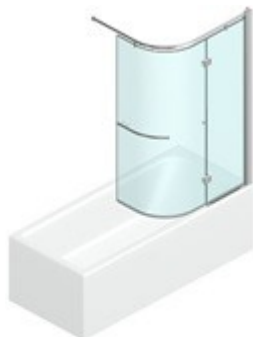

PARETE VASCA CON APERTURA PIEGHEVOLE

SR+SE / PARETI DOCCIA PER VASCHE

PREVENTIVO

DOVE ACQUISTARE

© Copyright 2024 Vismaravetro srl

Una soluzione brevettata che consente di trasformare la vasca da bagno in un'elegante e confortevole cabina doccia. L'armonia del pannello curvo abbinato al pannello lineare, il design della maniglia, degli accessori e delle cerniere fanno di Parentesi l'ideale completamento all'elemento vasca. La parete fissa SE permette l'installazione del modello Parentesi SR nel caso di vasca da bagno collocata a parete. La barra d'irrigidimento assicura alla struttura la necessaria stabilità.

Il pannello in vetro permette di usare la vasca da bagno come se fosse una vera e propria doccia, limitando la fuoriuscita di schizzi e d'acqua durante la doccia.

Design Centro Progetti Vismara

DIMENSIONI

PROFILI INFERIORI IN PVC PER LA TENUTA DELL'ACQUA

TRATTAMENTO PREVENTIVO ANTICALCARE

Vismaravetro adotta l'innovativa tecnologia "TPA" per la protezione delle superfici vetrate delle cabine doccia. Il trattamento consiste nell'applicazione di uno speciale polimero che riduce notevolmente l'adesione del calcare sulle pareti in cristallo. Il sistema "TPA" applicato ai vetri delle cabine doccia consente di facilitare le operazioni di pulizia e riduce l'aggressione dei residui calcarei e dello sporco in genere.

COMPONENTI

SR

PARETE DOCCIA PIEGHEVOLE PER VASCA DA BAGNO COSTITUITA DA UNA LASTRA PIANA E DA UNA LASTRA CURVA.

CARATTERISTICHE

- Estensibilità di 20 mm
- Possibilità di ripiegare i pannelli contro la testata della vasca
- Movimento di apertura vincolato allo scorrimento della lastra curva lungo una guida superiore.
- Nessuno ingombro esterno
- Profili inferiori in PVC per la tenuta dell'acqua
- S.M.F. Sistema di montaggio facile
- Prodotto marchiato CE
- Doppia possibilità di messa a piombo ad installazione cabina ultimata.