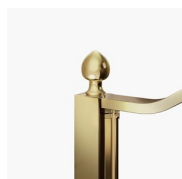

DECORI GRAFICI P56/A56
GOLD

DECORI GRAFICI N56
GOLD

DECORI GRAFICI P70 GOLD

DECORI NATURALI P16
GOLD

OPTIONAL

ACCESSORI PERSONAL
GLASS

ACCESSORI TERMINALE
DECORATIVO GOLD TDG

ACCESSORI
PORTASALVIETTE GOLD
PSG

ACCESSORI
PORTASALVIETTE GOLD
PST

ACCESSORIO TERGIVETRO
VIRGOLA

COLONNA ATTREZZATA
AMICO

COLONNA ATTREZZATA
BASKET

PARETE DIVISORIA SCREEN

PIATTO DOCCIA ALIAS

TRATTAMENTO
ANTICALCARE
TRATTAMENTO
PREVENTIVO ANTICALCARE
(TPA)