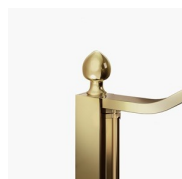

DECORI GRAFICI P56/A56
GOLD

DECORI GRAFICI N56
GOLD

DECORI GRAFICI P70 GOLD

DECORI NATURALI P16
GOLD

OPTIONAL

ACCESSORI PERSONAL
GLASS

ACCESSORI
PORTASALVIETTE GOLD
PST

ACCESSORI TERMINALE
DECORATIVO GOLD TDG

ACCESSORI
PORTASALVIETTE GOLD
PSG

ACCESSORI PARETE
RADIANTE

ACCESSORIO TERGIVETRO
VIRGOLA

COLONNA ATTREZZATA
AMICO

COLONNA ATTREZZATA
BASKET

PARETE DIVISORIA SCREEN

PIATTO DOCCIA ALIAS

PIATTO DOCCIA VI.P