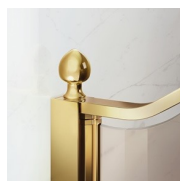

Gold rappresenta un progetto di box doccia classico e prestigioso, dotato di contenuti tecnici e di materiali di qualità superiore, arricchito da dettagli estetici di lusso che richiamano la tradizione culturale italiana.
Una collezione di cabine doccia che esprime uno stile classico e di grande ricercatezza, che al tempo stesso riflette una sapiente capacità di progettazione e di produzione.
L'oro è il simbolo del lusso, della bellezza compiaciuta, della maestà sovrana. Con la Serie Gold vogliamo celebrare la meraviglia della bellezza italiana nel mondo.

Terminali dorati, maniglie tempestate con cristalli Swarovski, maniglioni porta-salvietta ... tantissimi sono gli accessori con cui è possibile arricchire e personalizzare le cabine doccia della serie Gold. Anche le pareti in cristallo possono essere impreziosite con forme ad arco o decori speciali.

CARATTERISTICHE

- Estensibilità di 40 mm.
- Chiusura magnetica
- Apertura sia interna che esterna
- S.M.F. Sistema di montaggio facile
- Su misura (di cm in cm)
- Profilo di irrigidimento ad arco
- Prodotto marchiato CE
- Componibile con elemento GLG per piatti doccia ad angolo
- Doppia possibilità di messa a piombo ad installazione cabina ultimata.

MATERIALI

- Cristallo temperato di sicurezza 6 mm.
- Profili in alluminio anodizzato

DIMENSIONI

L: Min 78 - Max 159 cm
H: Min 180 - Max 205 cm
H standard: 195 cm

ELEMENTI DI COMPLETAMENTO

MANIGLIE M2R STANDARD