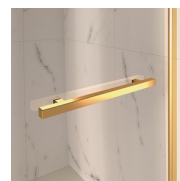

BARRA DI IRRIGIDIMENTO PST GOLD