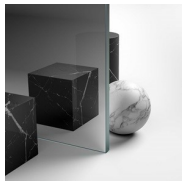

CRISTALLI TEMPERATI
SPECIALI 10 - CRISTALLO
EXTRA-REFLEX