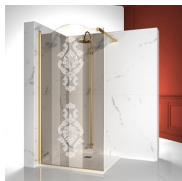

Gold rappresenta un progetto di box doccia classico e prestigioso, dotato di contenuti tecnici e di materiali di qualità superiore, arricchito da dettagli estetici di lusso che richiamano la tradizione culturale italiana.
Una collezione di cabine doccia che esprime uno stile classico e di grande ricercatezza, che al tempo stesso riflette una sapiente capacità di progettazione e di produzione.
L'oro è il simbolo del lusso, della bellezza compiaciuta, della maestà sovrana. Con la Serie Gold vogliamo celebrare la meraviglia della bellezza italiana nel mondo.

CRISTALLI TEMPERATI
SPECIALI 19 - CRISTALLO
MADRAS "PAVÉ"

CRISTALLI TEMPERATI
SPECIALI 29 - CRISTALLO
MADRAS NUVOLE

CRISTALLI TEMPERATI
SPECIALI 11 - KATHEDRAL

DECORI

DECORI GRAFICI P26/A26
GOLD

DECORI GRAFICI N26
GOLD