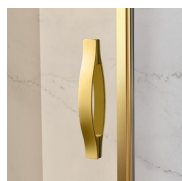

Terminali dorati, maniglie tempestate con cristalli Swarovski, maniglioni porta-salvietta ... tantissimi sono gli accessori con cui è possibile arricchire e personalizzare le cabine doccia della serie Gold. Anche le pareti in cristallo possono essere impreziosite con forme ad arco o decori speciali.

MATERIALI

- Cristallo temperato di sicurezza 8 mm
- Profili in alluminio anodizzato

DIMENSIONI

L: Min 68 - Max 90 cm
H: Min 150 - Max 220 cm
H standard: 195 cm

GLB

PARETE DOCCIA CON 2 PORTE GIREVOLI A 180°. PUÒ ESSERE UTILIZZATA PER PIATTI DOCCIA IN NICCHIA, OPPURE, IN ABBINAMENTO ALL'ELEMENTO FISSO GLG, PER PIATTI DOCCIA AD ANGOLO O PARETE.

CARATTERISTICHE

- Estensibilità di 40 mm.
- Chiusura magnetica
- Apertura sia interna che esterna
- S.M.F. Sistema di montaggio facile
- Su misura (di cm in cm)
- Profilo di irrigidimento ad arco
- Prodotto marchiato CE
- Componibile con elemento GLG per piatti doccia ad angolo
- Doppia possibilità di messa a piombo ad installazione cabina ultimata.

MATERIALI

- Cristallo temperato di sicurezza 6 mm.
- Profili in alluminio anodizzato

DIMENSIONI

L: Min 78 - Max 159 cm
H: Min 180 - Max 205 cm
H standard: 195 cm

ELEMENTI DI COMPLETAMENTO

MANIGLIE M2R STANDARD