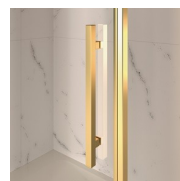

MANIGLIE QMA