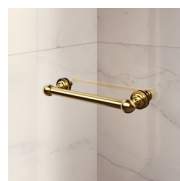

PORTASALVIETTE PSG