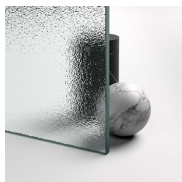

GLAS

GLAZEN 01 - LICHT
BEDRUKT