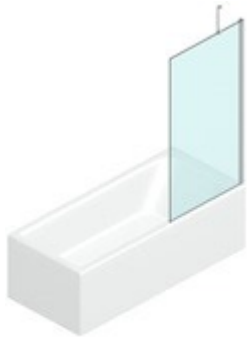

ONDERDELEN

FB

VASTE BADWAND.

KENMERKEN

- S.M.F. Eenvoudig montagesysteem.
- Product draagt het label CE
- OPSTELLINGEN PER CM
- Regelbaarheid van 20 mm zonder compensatieprofiel
- Mogelijkheid tot afregeling
- Regelbaarheid: 20 mm.
- Omkeerbaar.

MATERIALEN

- Profielen in geanodiseerd of geëpoxideerd aluminium.
- Getemperd veiligheidsglas 8 mm.

AFMETINGEN

L: Min 30 - Max 92 cm
H: Min 120 - Max 160 cm
H standard: 150 cm