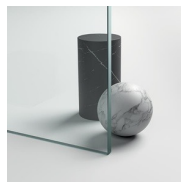

GLAZEN 04 - TRANSPARANT
GLAS