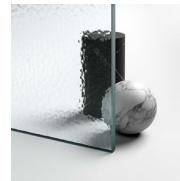

GELAAGD
VEILIGHEIDSGLAS 11 -
KATHEDRAL