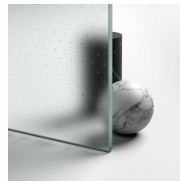

GELAAGD
VEILIGHEIDSGLAS 19 -
MADRAS PAVÉ