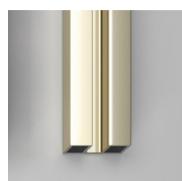

GEANODISEERDE
PROFIELEN 23 - GLANZEN
DOUD