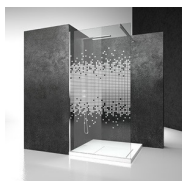

GRAFISCHE DECORS D54