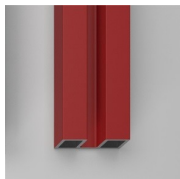

GEANODISEERDE
PROFIELEN 61 -
AFWERKING GEBORSTELD
STAAL

GEANODISEERDE
PROFIELEN 84 - BOND
KOPER

GEANODISEERDE
PROFIELEN 33 - SATIJN
GOUD

GEANODISEERDE
PROFIELEN 38 - MAT
KOPER

GEVERNISTE PROFIELEN 05
- ROOD

GEVERNISTE PROFIELEN 07
- GEEL

GEVERNISTE PROFIELEN 10
- PERGAMON

GEVERNISTE PROFIELEN 11
- GRIJS

GEVERNISTE PROFIELEN 12
- GROEN

GEVERNISTE PROFIELEN 13
- BLAUW

GEVERNISTE PROFIELEN 14
- WIT

GEVERNISTE PROFIELEN 15
- MAT WIT