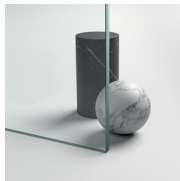

GEVERNISTE PROFIELEN 12  
- GROEN

GEVERNISTE PROFIELEN 13  
- BLAUW

GEVERNISTE PROFIELEN 14  
- WIT

GEVERNISTE PROFIELEN 15  
- MAT WIT

GLAS

GLAZEN 01 - LICHT  
BEDRUKT

GLAZEN 03 - BRONS GLAS

GLAZEN 04 - TRANSPARENT  
GLAS

GLAZEN 06 -  
REFLECTEREND GLAS

GLAZEN 07 - GRIJS GLAS

GLAZEN 08 - GESATINEERD  
GLAS

GLAZEN 12 - EXTRAHELDER  
GLAS

INCISIES 44 - SECURPLUS  
4+4

INCISIES 99 - SECURPLUS  
CUSTOM

GELAAGD  
VEILIGHEIDSGLAS 10 -  
EXTRA REFLEX GLAS