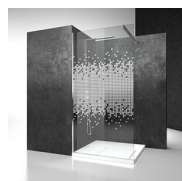

GRAFISCHE DECORS D54