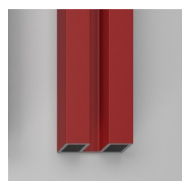

GEVERNISTE PROFIELEN 05
- ROOD