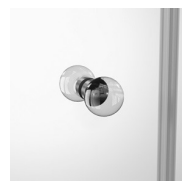

DEURKNOPPEN EN
HANDGREPEN P2C