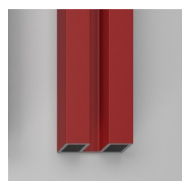

GEANODISEERDE
PROFIELEN 32 -
GESATINEERD BRONS

GEANODISEERDE
PROFIELEN 84 - BOND
KOPER

GEANODISEERDE
PROFIELEN 33 - SATIJN
GOUD

GEANODISEERDE
PROFIELEN 38 - MOKA

GEVERNISTE PROFIELEN 05
- ROOD

GEVERNISTE PROFIELEN 07
- GEEL

GEVERNISTE PROFIELEN 10
- PERGAMON

GEVERNISTE PROFIELEN 11
- GRIJS

GEVERNISTE PROFIELEN 12
- GROEN

GEVERNISTE PROFIELEN 13
- BLAUW

GEVERNISTE PROFIELEN 14
- WIT

GEVERNISTE PROFIELEN 15
- MAT WIT

GLAS

GLAZEN 01 - LICHT
BEDRUKT