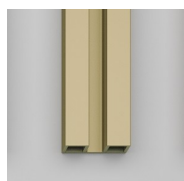

GEANODISEERDE
PROFIELEN 33 - SATIJN
GOUD