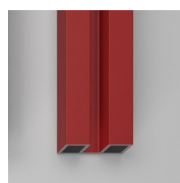

GEANODISEERDE
PROFIELEN 32 -
GESATINEERD BRONS

GEANODISEERDE
PROFIELEN 84 - BOND
KOPER

GEANODISEERDE
PROFIELEN 33 - SATIJN
GOUD

GEANODISEERDE
PROFIELEN 38 - MOKA

GEVERNISTE PROFIELEN 05
- ROOD

GEVERNISTE PROFIELEN 07
- GEEL

GEVERNISTE PROFIELEN 10
- PERGAMON

GEVERNISTE PROFIELEN 11
- GRIJS

GEVERNISTE PROFIELEN 12
- GROEN

GEVERNISTE PROFIELEN 13
- BLAUW

GEVERNISTE PROFIELEN 14
- WIT

GEVERNISTE PROFIELEN 15
- MAT WIT

GLAS

GLAZEN 01 - LICHT
BEDRUKT