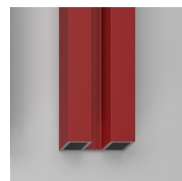

GEANODISEERDE
PROFIELEN 32 -
GESATINEERD BRONS

GEANODISEERDE
PROFIELEN 84 - BOND
KOPER

GEANODISEERDE
PROFIELEN 33 - SATIJN
GOUD

GEANODISEERDE
PROFIELEN 38 - MOKA

GEVERNISTE PROFIELEN 05
- ROOD

GEVERNISTE PROFIELEN 07
- GEEL

GEVERNISTE PROFIELEN 10
- PERGAMON

GEVERNISTE PROFIELEN 11
- GRIJS

GEVERNISTE PROFIELEN 12
- GROEN

GEVERNISTE PROFIELEN 13
- BLAUW

GEVERNISTE PROFIELEN 14
- WIT

GEVERNISTE PROFIELEN 15
- MAT WIT

GLAS

GLAZEN 01 - LICHT
BEDRUKT