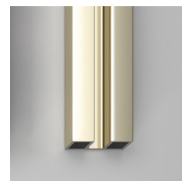

SCHARNIEREN M5T
TIQUADRO

HANDDOEK HOUDER PST

HANDDOEK HOUDER PSR

PROFIELEN

GEANODISEERDE
PROFIELEN 09 - MAT
ZWART

GEANODISEERDE
PROFIELEN 21 - GEPOLIJS
T ZILVER

GEANODISEERDE
PROFIELEN 23 - GLANZEN
D GOUD

GEANODISEERDE
PROFIELEN 31 -
GESATINEERD ZILVER