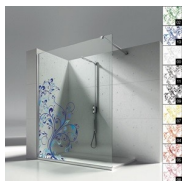

NATUURLIJKE DECORS P16
AZULEJOS