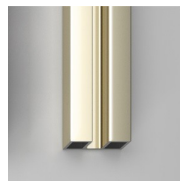

SCHARNIEREN M5T
TIQUADRO

HANDDOEK HOUDER PST

HANDDOEK HOUDER PSR

PROFIELEN

GEANODISEERDE
PROFIELEN 09 - MAT
ZWART

GEANODISEERDE
PROFIELEN 21 - GEPOLIJS
ZILVER

GEANODISEERDE
PROFIELEN 23 - GLANZEN
D GOUD

GEANODISEERDE
PROFIELEN 31 -
GESATINEERD ZILVER