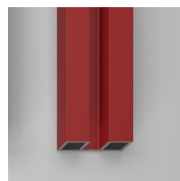

GEANODISEERDE
PROFIELEN 32 -
GESATINEERD BRONS

GEANODISEERDE
PROFIELEN 84 - BOND
KOPER

GEANODISEERDE
PROFIELEN 33 - SATIJN
GOUD

GEANODISEERDE
PROFIELEN 38 - MOKA

GEVERNISTE PROFIELEN 05
- ROOD

GEVERNISTE PROFIELEN 07
- GEEL

GEVERNISTE PROFIELEN 10
- PERGAMON

GEVERNISTE PROFIELEN 11
- GRIJS

GEVERNISTE PROFIELEN 12
- GROEN

GEVERNISTE PROFIELEN 13
- BLAUW

GEVERNISTE PROFIELEN 14
- WIT

GEVERNISTE PROFIELEN 15
- MAT WIT

GLAS

GLAZEN 01 - LICHT
BEDRUKT