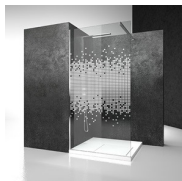

GRAFISCHE DECORS D54