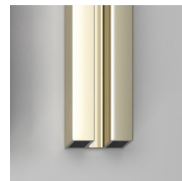

FIXING BRACKET
HOEKSTEUN "Q"

SCHARNIEREN M5T
TIQUADRO

HANDDOEK HOUDER PST

HANDDOEK HOUDER PSR

PROFIELEN

GEANODISEERDE
PROFIELEN 09 - MAT
ZWART

GEANODISEERDE
PROFIELEN 21 - GEPOLIJS
ZILVER

GEANODISEERDE
PROFIELEN 23 - GLANZEN
DOUD