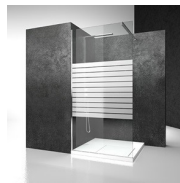

DECORATIES D51