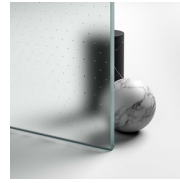

GELAAGD
VEILIGHEIDSGLAS 19 -
MADRAS PAVÉ