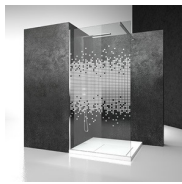

DOUCHECABINE MET DRAAIDEUR

SA+SF+SG / SINTESI

WAAR TE KOOP

© Copyright 2024 Vismaravetro srl

SA + SF + SG is een U-opstelling, bestaande uit een scharnierende deur en 2 vaste wanden.

Sintesi is een programma douchecabines die een bijzonder geslaagd antwoord geeft op de nieuwste marktrends: het esthetische voordeel van een profielarm model, samen met een installatievriendelijk ontwerp. Dit wordt bekomen door een innovatief regelbaarheidssysteem dat binnen ieders handbereik valt. In de versie "Tiquadro" liggen de draagstructuur en scharnieren samen in één verticaal profiel met vierkante doorsnede: het scharnier heeft een structurele waarde en karakteriseert tegelijkertijd het ontwerp.

DECORATIES

DECORATIES D50

DECORATIES D51

DECORATIES D52

DECORATIES D60

DECORATIES D61

DECORATIES P32 DÉCOR
SQUARE

GRAFISCHE DECORS D54