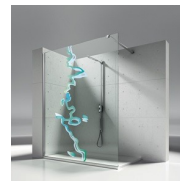

NATUURLIJKE DECORS P13
TRICKLE