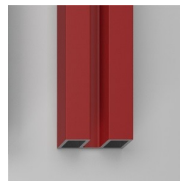

GEVERNISTE PROFIELEN 05
- ROOD