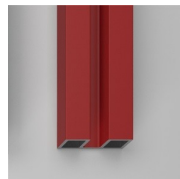

FIXING BRACKET S

SCHARNIEREN C80
STANDARD

DEURKNOPPEN EN
HANDGREPEN P3T
STANDARD

PROFIELEN

GEANODISEERDE
PROFIELEN 09 - MAT
ZWART

GEANODISEERDE
PROFIELEN 21 - GEPOLIJS
T ZILVER

GEANODISEERDE
PROFIELEN 23 - GLANZEN
D GOUD

GEANODISEERDE
PROFIELEN 31 -
GESATINEER D ZILVER

GEANODISEERDE
PROFIELEN 32 -
GESATINEER D BRONS

GEANODISEERDE
PROFIELEN 84 - BOND
KOPER

GEANODISEERDE
PROFIELEN 33 - SATIJN
GOUD

GEVERNISTE PROFIELEN 38 - MOKA

GEVERNISTE PROFIELEN 05 - ROOD

GEVERNISTE PROFIELEN 07 - GEEL

GEVERNISTE PROFIELEN 10 - PERGAMON

GEVERNISTE PROFIELEN 11 - GRIJS

GEVERNISTE PROFIELEN 12 - GROEN

GEVERNISTE PROFIELEN 13 - BLAUW

GEVERNISTE PROFIELEN 14 - WIT