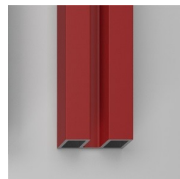

ONDERDELEN

SX

PROFIELARME DRAAIDEUR VOOR
KWARTRONDE DOUCHETUB (R. 55 CM.)

KENMERKEN

- Draaideur 180° naar buiten te openen.
- Regelbaarheid: 20 mm langs elke zijde.
- Magnetische sluiting
- S.M.F. Eenvoudig montagesysteem.
- Product draagt het label CE
- OPSTELLINGEN PER CM
- Horizontale en verticale afregeling van de douchecabine.
- Regelbaarheid: 20 mm.
- Draaideur naar buiten te openen

DEURKNOPPEN EN
HANDGREPEN P3Q

FIXING BRACKET S

DEURKNOPPEN EN
HANDGREPEN P3T
STANDARD

PROFIELEN

GEANODISEERDE
PROFIELEN 09 - MAT
ZWART

GEANODISEERDE
PROFIELEN 21 - GEPOLIJS
T ZILVER

GEANODISEERDE
PROFIELEN 23 - GLANZEN
D GOUD

GEVERNISTE PROFIELEN 05
- ROOD

GEVERNISTE PROFIELEN 07
- GEEL

GEVERNISTE PROFIELEN 10
- PERGAMON

GEVERNISTE PROFIELEN 11
- GRIJS

GEVERNISTE PROFIELEN 12
- GROEN

GEVERNISTE PROFIELEN 13
- BLAUW

GEVERNISTE PROFIELEN 14
- WIT