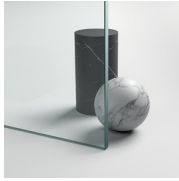

GLAS

GLAZEN 04 - TRANSPARANT
GLAS

DECORATIES