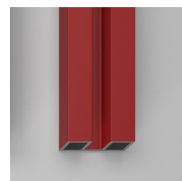

DEURKNOPPEN EN
HANDGREPEN P3Q

FIXING BRACKET S

SCHARNIEREN R61

DEURKNOPPEN EN
HANDGREPEN P3T
STANDARD

PROFIELEN

GEANODISEERDE
PROFIELEN 09 - MAT
ZWART

GEANODISEERDE
PROFIELEN 21 - GEPOLIJST
ZILVER

GEANODISEERDE
PROFIELEN 23 - GLANZENDE
GOUD

GEANODISEERDE
PROFIELEN 31 -
GESATINEERD ZILVER

GEANODISEERDE
PROFIELEN 32 -
GESATINEERD BRONS

GEANODISEERDE
PROFIELEN 84 - BOND
KOPER

GEANODISEERDE
PROFIELEN 33 - SATIJN
GOUD

GEANODISEERDE
PROFIELEN 38 - MOKA

GEVERNISTE PROFIELEN 05
- ROOD

GEVERNISTE PROFIELEN 07
- GEEL

GEVERNISTE PROFIELEN 10
- PERGAMON

GEVERNISTE PROFIELEN 11
- GRIJS

GEVERNISTE PROFIELEN 12
- GROEN

GEVERNISTE PROFIELEN 13
- BLAUW

GEVERNISTE PROFIELEN 14
- WIT