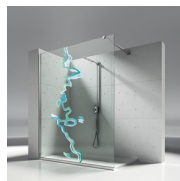

NATUURLIJKE DECORS P13
TRICKLE