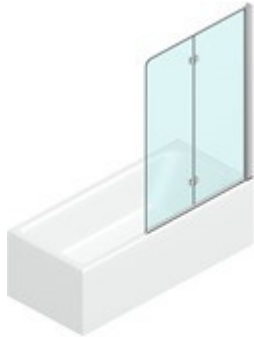

BADSCHERM MET VOUWDEUR

SV+SI / BADSCHERMEN

WAAR TE KOOP

© Copyright 2024 Vismaravetro srl

Badscherm met 2 panelen en een aluminium frame, in combinatie met een vast paneel op de korte zijde van het bad. Een hoeksteun geeft extra stabiliteit aan de opstelling.

Vismaravetro volgt nauwgezet alle evoluties in het badkamergebeuren en heeft daarom een reeks badschermen voor badkuipen ontworpen. De badschermen, beschikbaar in talrijke afmetingen, zijn vervaardigd in getemperd glas en werden ontworpen om de functionaliteit van badkuipen aan te vullen. Dankzij deze glaswand kan de kuip worden gebruikt als een echte douche en wordt het spatten van water naar buiten beperkt tijdens het douchen.

Design Centro Progetti Vismara

AFMETINGEN

L: Min 110 - Max 130 cm
P: Min 30 - Max 90 cm
H: Min 150,5 - Max 160 cm
H standard: 150,5 cm

PROFIELEN

S.M.F. EENVOUDIG MONTAGESYSTEEM.

Gepatenteerd systeem dat, in combinatie met een nieuw regelbaarheidsstelsel, dient als mal voor de ideale positionering van de wanden, waarbij tegelijk de waterdichtheid verzekerd wordt.

ONDERDELEN

SV

TWEEDELIJGE VOUWBADWAND.

KENMERKEN

- Regelbaarheid: 20 mm.
- De panelen kunnen tegen de muur aan de korte zijde van het bad gevouwen worden.
- Vouwdeur
- PVC dichtingen onderaan.
- S.M.F. Eenvoudig montagesysteem.
- Product draagt het labe CE
- OPSTELLINGEN PER CM
- Horizontale en verticale afregeling van de douchecabine.