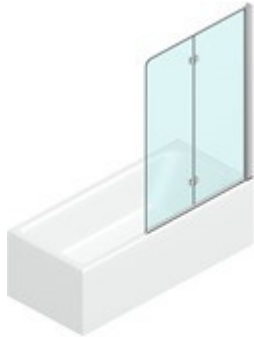

BADSCHEM MET VOUWDEUR

SV+SI / BADSCHERMEN

WAAR TE KOOP

© Copyright 2024 Vismaravetro srl

Badscherm met 2 panelen en een aluminium frame, in combinatie met een vast paneel op de korte zijde van het bad. Een hoeksteun geeft extra stabiliteit aan de opstelling.

Vismaravetro volgt nauwgezet alle evoluties in het badkamergebeuren en heeft daarom een reeks badschermen voor badkuipen ontworpen. De badschermen, beschikbaar in talrijke afmetingen, zijn vervaardigd in getemperd glas en werden ontworpen om de functionaliteit van badkuipen aan te vullen. Dankzij deze glaswand kan de kuip worden gebruikt als een echte douche en wordt het spatten van water naar buiten beperkt tijdens het douchen.

Design Centro Progetti Vismara

AFMETINGEN

L: Min 110 - Max 130 cm
P: Min 30 - Max 90 cm
H: Min 150,5 - Max 160 cm
H standard: 150,5 cm

PROFIELEN

S.M.F. EENVOUDIG MONTAGESYSTEEM.

Gepatenteerd systeem dat, in combinatie met een nieuw regelbaarheidsstelsysteem, dient als mal voor de ideale positionering van de wanden, waarbij tegelijk de waterdichtheid verzekerd wordt.

ONDERDELEN

SV

TWEEDELIJGE VOUWBADWAND.

KENMERKEN

- Regelbaarheid: 20 mm.
- De panelen kunnen tegen de muur aan de korte zijde van het bad gevouwen worden.
- Vouwdeur
- PVC dichtingen onderaan.
- S.M.F. Eenvoudig montagesysteem.
- Product draagt het labe CE
- OPSTELLINGEN PER CM
- Horizontale en verticale afregeling van de douchecabine.