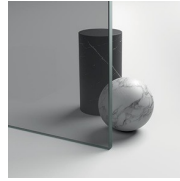

GEANODISEERDE
PROFIELEN 34 - MAT
KOPER

GLAS

GLAZEN 03 - BRONS GLAS

GLAZEN 04 - TRANSPARANT
GLAS

GLAZEN 06 -
REFLECTEREND GLAS

GLAZEN 07 - GRIJS GLAS

GLAZEN 08 - GESATINEERD
GLAS

GLAZEN 12 - EXTRAHELDER
GLAS

GELAAGD
VEILIGHEIDSGLAS 10 -
EXTRA REFLEX GLAS

GELAAGD
VEILIGHEIDSGLAS 14 -
EXTRA MAT GLAS

GELAAGD
VEILIGHEIDSGLAS 19 -
MADRAS PAVÉ

GELAAGD
VEILIGHEIDSGLAS 29 -
MADRAS NUVOLO

GELAAGD
VEILIGHEIDSGLAS 11 -
KATHEDRAL