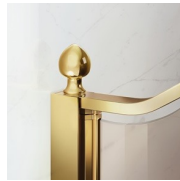

Het bovenprofiel is gebogen om de ronde vorm van het glas te volgen. Het functionele is gecombineerd met het klassieke design van de Gold collectie.

LUXUEUZE ACCESSOIRES

Gouden decoratieve elementen, grepen opgesmukt met Swarovski kristallen, horizontale handdoekdragers... Eindeloze mogelijkheden om uw Gold douchecabine te personaliseren. Zelfs het glas kan aangepast worden met ronde bogen of met speciale decoraties op het glas.

ONDERDELEN

GLB

PROFIELARME DOUCHEDEUR VOOR NIS MET 2
DRAAIDEUREN (180°)

KENMERKEN

- Regelbaarheid: 20 mm langs elke zijde.
- Magnetische sluiting
- De deuren openen zowel naar binnen als naar buiten.
- S.M.F. Eenvoudig montagesysteem.
- OPSTELLINGEN PER CM
- Gebogen stabilisatieprofiel
- Product draagt het label CE
- Kan met GLG gecombineerd worden tot een hoekopstelling.
- Horizontale en verticale afregeling van de douchecabine.

MATERIALEN

- Getemperd veiligheidsglas 6 mm.
- Profielen in geanodiseerd aluminium.

AFMETINGEN

L: Min 78 - Max 159 cm
H: Min 180 - Max 205 cm
H standard: 195 cm

AFWERKINGSELEMENTEN

DEURKNOPPEN EN
HANDGREPEN M2R
STANDARD