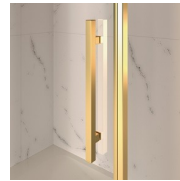

DEURKNOPPEN EN
HANDGREPEN QMA