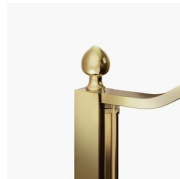

ACCESSOIRES DECORATIEF
GOLD ELEMENT TDG