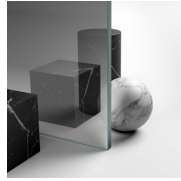

GEANODISEERDE
PROFIELEN 34 - MAT
KOPER

GLAS

GLAZEN 03 - BRONS GLAS

GLAZEN 04 - TRANSPARANT
GLAS

GLAZEN 06 -
REFLECTEREND GLAS

GLAZEN 07 - GRIJS GLAS

GLAZEN 08 - GESATINEERD
GLAS

GLAZEN 12 - EXTRAHELDER
GLAS

GELAAGD
VEILIGHEIDSGLAS 10 -
EXTRA REFLEX GLAS

GELAAGD
VEILIGHEIDSGLAS 14 -
EXTRA MAT GLAS

GELAAGD
VEILIGHEIDSGLAS 19 -
MADRAS PAVÉ

GELAAGD
VEILIGHEIDSGLAS 29 -
MADRAS NUVOLO

GELAAGD
VEILIGHEIDSGLAS 11 -
KATHEDRAL