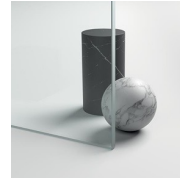

GEANODISEERDE
PROFIELEN 34 - MAT
KOPER

GLAS

GLAZEN 03 - BRONS GLAS

GLAZEN 04 - TRANSPARANT
GLAS

GLAZEN 06 -
REFLECTEREND GLAS

GLAZEN 07 - GRIJS GLAS

GLAZEN 08 - GESATINEERD
GLAS

GLAZEN 12 - EXTRAHELDER
GLAS

GELAAGD
VEILIGHEIDSGLAS 10 -
EXTRA REFLEX GLAS

GELAAGD
VEILIGHEIDSGLAS 14 -
EXTRA MAT GLAS

GELAAGD
VEILIGHEIDSGLAS 19 -
MADRAS PAVÉ

GELAAGD
VEILIGHEIDSGLAS 29 -
MADRAS NUVOLO

GELAAGD
VEILIGHEIDSGLAS 11 -
KATHEDRAL