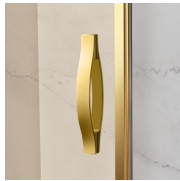

Het bovenprofiel is gebogen om de ronde vorm van het glas te volgen. Het functionele is gecombineerd met het klassieke design van de Gold collectie.

LUXUEUZE ACCESSOIRES

Gouden decoratieve elementen, grepen opgesmukt met Swarovski kristallen, horizontale handdoekdragers... Eindeloze mogelijkheden om uw Gold douchecabine te personaliseren. Zelfs het glas kan aangepast worden met ronde bogen of met speciale decoraties op het glas.

ONDERDELEN

GLB

PROFIELARME DOUCHEDEUR VOOR NIS MET 2
DRAAIDEUREN (180°)

KENMERKEN

- Regelbaarheid: 20 mm langs elke zijde.
- Magnetische sluiting
- De deuren openen zowel naar binnen als naar buiten.
- S.M.F. Eenvoudig montagesysteem.
- OPSTELLINGEN PER CM
- Gebogen stabilisatieprofiel
- Product draagt het label CE
- Kan met GLG gecombineerd worden tot een hoekopstelling.
- Horizontale en verticale afregeling van de douchecabine.

MATERIALEN

- Getemperd veiligheidsglas 6 mm.
- Profielen in geanodiseerd aluminium.

AFMETINGEN

L: Min 78 - Max 159 cm
H: Min 180 - Max 205 cm
H standard: 195 cm

AFWERKINGSELEMENTEN

DEURKNOPPEN EN
HANDGREPEN M2R
STANDARD