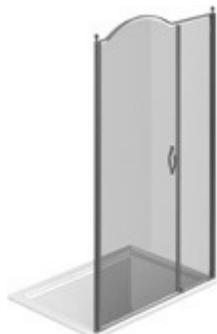

Design Centro Progetti Vismara

AFMETINGEN

L: Min 98 - Max 159 cm
H: Min 180 - Max 205 cm
H standard: 195 cm

PROFIELEN

MAGNETISCHE SLUITING

De deursluiting wordt gegarandeerd dankzij de magnetische strips. De perfecte magnetische sluiting zorgt voor de beste spatwaterdichtheid.

Het bovenprofiel is gebogen om de ronde vorm van het glas te volgen. Het functionele is gecombineerd het klassieke design van de Gold collectie.

LUXUEUZE ACCESSOIRES

Gouden decoratieve elementen, grepen opgesmukt met Swarovski kristallen, horizontale handdoekdragers... Eindeloze mogelijkheden om uw Gold douchecabine te personaliseren. Zelfs het glas kan aangepast worden met ronde bogen of met speciale decoraties op het glas.

ONDERDELEN

GL2

PROFIELARME DOUCHEDEUR VOOR NIS MET 1
DRAAIDEUR (180°) EN VAST PANEEL OP LIJN

KENMERKEN

- Regelbaarheid: 20 mm langs elke zijde.
- Magnetische sluiting
- S.M.F. Eenvoudig montagesysteem.
- Kan met GLG gecombineerd worden tot een hoekopstelling.
- OPSTELLINGEN PER CM
- Gebogen stabilisatieprofiel
- Product draagt het label CE
- De deuren openen zowel naar binnen als naar buiten.
- Horizontale en verticale afregeling van de douchecabine.

MATERIALEN

- Deur in getemperd veiligheidsglas 6 mm.
- Vaste wand in getemperd veiligheidsglas 8mm.
- Profielen in geanodiseerd aluminium.

AFMETINGEN

L: Min 98 - Max 159 cm
H: Min 180 - Max 205 cm
H standard: 195 cm