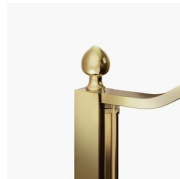

KLASSIEKE
DOUCHECABINE
MADE IN ITALY

GL2 / GOLD

WAAR TE KOOP

© Copyright 2024 Vismaravetro srl

Douchedeur voor nis met 1 draaideur (180°) en vast paneel op lijn.

Gold is een collectie van klassieke en prestigieuze douchecabines, gekenmerkt door innovatieve technische oplossingen en materialen van uitzonderlijke kwaliteit, verrijkt met luxe esthetische details die de Italiaanse cultuurtraditie oproepen. Een collectie douchecabines met klassieke en uiterst verfijnde stijl, die tegelijkertijd vakkundigheid op vlak van ontwerp en productie uitstraalt. Goud is het symbool van luxe, van zelfvoldane schoonheid, van soevereine verhevenheid. De Gold collectie is dan ook een ode aan de Italiaanse schoonheid in de wereld.

Het bovenprofiel is gebogen om de ronde vorm van het glas te volgen. Het functionele is gecombineerd het klassieke design van de Gold collectie.

LUXUEUZE ACCESSOIRES

Gouden decoratieve elementen, grepen opgesmukt met Swarovski kristallen, horizontale handdoekdragers... Eindeloze mogelijkheden om uw Gold douchecabine te personaliseren. Zelfs het glas kan aangepast worden met ronde bogen of met speciale decoraties op het glas.

GRAFISCHE DECORS
P56/A56 GOLD

GRAFISCHE DECORS N56
GOLD

GRAFISCHE DECORS P70
GOLD

NATUURLIJKE DECORS P16
GOLD

OPTIONEEL

ACCESSOIRES PERSONAL
GLASS

ACCESSOIRES DECORATIEF
GOLD ELEMENT TDG

ACCESSOIRES
HANDDOEKDRAGER GOLD
PST