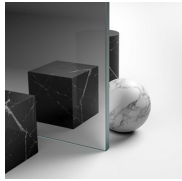

GEANODISEERDE
PROFIELEN 35 - MAT
GOUD

GEANODISEERDE
PROFIELEN 34 - MAT
KOPER

GLAS

GLAZEN 03 - BRONS GLAS

GLAZEN 04 - TRANSPARANT
GLAS

GLAZEN 06 -
REFLECTEREND GLAS

GLAZEN 07 - GRIJS GLAS

GLAZEN 08 - GESATINEERD
GLAS

GLAZEN 12 - EXTRAHELDER
GLAS

GELAAGD
VEILIGHEIDSGLAS 10 -
EXTRA REFLEX GLAS

GELAAGD
VEILIGHEIDSGLAS 14 -
EXTRA MAT GLAS

GELAAGD
VEILIGHEIDSGLAS 19 -
MADRAS PAVÉ

DECORATIES

GRAFISCHE DECORS
P26/A26 GOLD

GRAFISCHE DECORS N26
GOLD