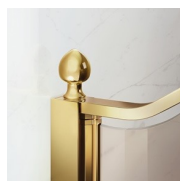

DECORATIEVE ELEMENTEN
TDG