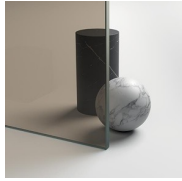

GLAS

GLAZEN 03 - BRONS GLAS