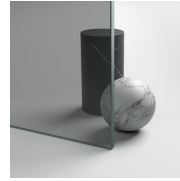

MATERIALEN

- Deur in getemperd veiligheidsglas 6 mm.
- Vaste wand in getemperd veiligheidsglas 8mm.
- Profielen in geanodiseerd aluminium.

AFMETINGEN

L: Min 98 - Max 159 cm
H: Min 180 - Max 205 cm
H standard: 195 cm

GEANODISEERDE
PROFIELEN 35 - MAT
GOUD

GEANODISEERDE
PROFIELEN 34 - MAT
KOPER

GLAS

GLAZEN 03 - BRONS GLAS

GLAZEN 04 - TRANSPARANT
GLAS

GLAZEN 06 -
REFLECTEREND GLAS

GLAZEN 07 - GRIJS GLAS

GLAZEN 08 - GESATINEERD
GLAS

GLAZEN 12 - EXTRAHELDER
GLAS

GELAAGD
VEILIGHEIDSGLAS 10 -
EXTRA REFLEX GLAS

GELAAGD
VEILIGHEIDSGLAS 14 -
EXTRA MAT GLAS

GELAAGD
VEILIGHEIDSGLAS 19 -
MADRAS PAVÉ

DECORATIES

GRAFISCHE DECORS
P26/A26 GOLD

GRAFISCHE DECORS N26
GOLD