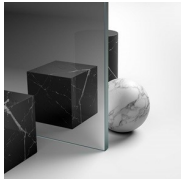

GEANODISEERDE
PROFIELEN 61 -
AFWERKING GEBORSTELD
STAAL

GEANODISEERDE
PROFIELEN 35 - MAT
DOUD

GEANODISEERDE
PROFIELEN 34 - MAT
KOPER

GLAS

GLAZEN 03 - BRONS GLAS

GLAZEN 04 - TRANSPARANT
GLAS

GLAZEN 06 -
REFLECTEREND GLAS

GLAZEN 07 - GRIJS GLAS

GLAZEN 08 - GESATINEERD
GLAS

GLAZEN 12 - EXTRAHELDER
GLAS

GELAAGD
VEILIGHEIDSGLAS 10 -
EXTRA REFLEX GLAS

GELAAGD
VEILIGHEIDSGLAS 14 -
EXTRA MAT GLAS

GELAAGD
VEILIGHEIDSGLAS 19 -
MADRAS PAVÉ