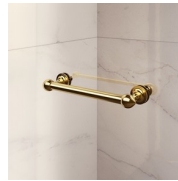

Het bovenprofiel is gebogen om de ronde vorm van het glas te volgen. Het functionele is gecombineerd het klassieke design van de Gold collectie.

LUXUEUZE ACCESSOIRES

Gouden decoratieve elementen, grepen opgesmukt met Swarovski kristallen, horizontale handdoekdragers... Eindeloze mogelijkheden om uw Gold douchecabine te personaliseren. Zelfs het glas kan aangepast worden met ronde bogen of met speciale decoraties op het glas.

AFWERKINGSELEMENTEN

DEURKNOPPEN EN
HANDGREPEN M2R
STANDARD

FIXING BRACKET
HOEKSTEUN "Q"

DECORATIEVE ELEMENTEN
TDG

HANDDOEK HOUDER PSG

DEURKNOPPEN EN
HANDGREPEN QMA

HARDENING ROD PST
GOLD

PROFIELEN