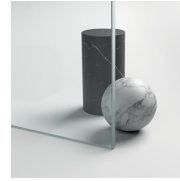

GEANODISEERDE
PROFIELEN 61 -
AFWERKING GEBORSTELD
STAAL

GEANODISEERDE
PROFIELEN 35 - MAT
DOUD

GEANODISEERDE
PROFIELEN 34 - MAT
KOPER

GLAS

GLAZEN 03 - BRONS GLAS

GLAZEN 04 - TRANSPARANT
GLAS

GLAZEN 06 -
REFLECTEREND GLAS

GLAZEN 07 - GRIJS GLAS

GLAZEN 08 - GESATINEERD
GLAS

GLAZEN 12 - EXTRAHELDER
GLAS

GELAAGD
VEILIGHEIDSGLAS 10 -
EXTRA REFLEX GLAS

GELAAGD
VEILIGHEIDSGLAS 14 -
EXTRA MAT GLAS

GELAAGD
VEILIGHEIDSGLAS 19 -
MADRAS PAVÉ