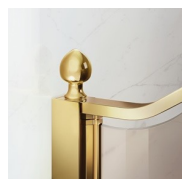

DECORATIEVE ELEMENTEN
TDG