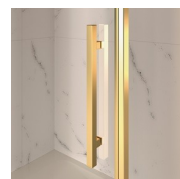

Het bovenprofiel is gebogen om de ronde vorm van het glas te volgen. Het functionele is gecombineerd het klassieke design van de Gold collectie.

LUXUEUZE ACCESSOIRES

Gouden decoratieve elementen, grepen opgesmukt met Swarovski kristallen, horizontale handdoekdragers... Eindeloze mogelijkheden om uw Gold douchecabine te personaliseren. Zelfs het glas kan aangepast worden met ronde bogen of met speciale decoraties op het glas.

ONDERDELEN

GL4

DOUCHEDEUR VOOR NIS MET 2 DRAAIDEUREN
(180°) EN VAST PANEEL OP LIJN

KENMERKEN

- Regelbaarheid: 20 mm langs elke zijde.
- Magnetische sluiting
- De deuren openen zowel naar binnen als naar buiten.
- S.M.F. Eenvoudig montagesysteem.
- OPSTELLINGEN PER CM
- Gebogen stabilisatieprofiel
- Product draagt het label CE
- Kan met GLG gecombineerd worden tot een hoekopstelling.
- Horizontale en verticale afregeling van de douchecabine.

MATERIALEN

- Deur in getemperd veiligheidsglas 6 mm.
- Vaste wanden in getemperd veiligheidsglas 8 mm.
- Profielen in geanodiseerd aluminium.

AFMETINGEN

L: Min 158 - Max 219 cm
H: Min 180 - Max 205 cm
H standard: 195 cm

AFWERKINGSELEMENTEN

DEURKNOPPEN EN
HANDGREPEN M2R
STANDARD

FIXING BRACKET
HOEKSTEUN "Q"

DECORATIEVE ELEMENTEN
TDG

HANDDOEK HOUDER PSG

DEURKNOPPEN EN
HANDGREPEN QMA

HARDENING ROD PST
GOLD

PROFIELEN