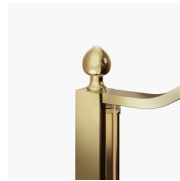

KLASSIEKE
DOUCHECABINE
MADE IN ITALY

GL4 / GOLD

WAAR TE KOOP

© Copyright 2024 Vismaravetro srl

Douchedeur voor nis met 2 draaideuren (180°) en vast paneel op lijn.

Gold is een collectie van klassieke en prestigieuze douchecabines, gekenmerkt door innovatieve technische oplossingen en materialen van uitzonderlijke kwaliteit, verrijkt met luxe esthetische details die de Italiaanse cultuurtraditie oproepen. Een collectie douchecabines met klassieke en uiterst verfijnde stijl, die tegelijkertijd vakkundigheid op vlak van ontwerp en productie uitstraalt. Goud is het symbool van luxe, van zelfvoldane schoonheid, van soevereine verhevenheid. De Gold collectie is dan ook een ode aan de Italiaanse schoonheid in de wereld.

Het bovenprofiel is gebogen om de ronde vorm van het glas te volgen. Het functionele is gecombineerd het klassieke design van de Gold collectie.

LUXUEUZE ACCESSOIRES

Gouden decoratieve elementen, grepen opgesmukt met Swarovski kristallen, horizontale handdoekdragers... Eindeloze mogelijkheden om uw Gold douchecabine te personaliseren. Zelfs het glas kan aangepast worden met ronde bogen of met speciale decoraties op het glas.

GRAFISCHE DECORS N56
GOLD

GRAFISCHE DECORS P70
GOLD

NATUURLIJKE DECORS P16
GOLD

OPTIONEEL

ACCESSOIRES PERSONAL
GLASS

ACCESSOIRES
HANDDOEKDRAGER GOLD
PST

ACCESSOIRES DECORATIEF
GOLD ELEMENT TDG

ACCESSOIRES
HANDDOEKDRAGER GOLD
PST