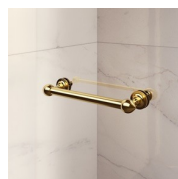

Het bovenprofiel is gebogen om de ronde vorm van het glas te volgen. Het functionele is gecombineerd het klassieke design van de Gold collectie.

LUXUEUZE ACCESSOIRES

Gouden decoratieve elementen, grepen opgesmukt met Swarovski kristallen, horizontale handdoekdragers... Eindeloze mogelijkheden om uw Gold douchecabine te personaliseren. Zelfs het glas kan aangepast worden met ronde bogen of met speciale decoraties op het glas.

AFWERKINGSELEMENTEN

DEURKNOPPEN EN
HANDGREPEN M2R
STANDARD

FIXING BRACKET
HOEKSTEUN "Q"

DECORATIEVE ELEMENTEN
TDG

HANDDOEK HOUDER PSG

DEURKNOPPEN EN
HANDGREPEN QMA

HARDENING ROD PST
GOLD

PROFIELEN