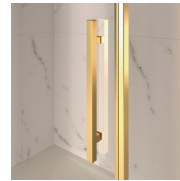

## AFWERKINGSELEMENTEN

DEURKNOPPEN EN  
HANDGREPEN M2R  
STANDARD

FIXING BRACKET  
HOEKSTEUN "Q"

DECORATIEVE ELEMENTEN  
TDG

HANDDOEK HOUDER PSG

DEURKNOPPEN EN  
HANDGREPEN QMA

HARDENING ROD PST  
GOLD

---