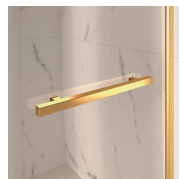

Het bovenprofiel is gebogen om de ronde vorm van het glas te volgen. Het functionele is gecombineerd met het klassieke design van de Gold collectie.

LUXUEUZE ACCESSOIRES

Gouden decoratieve elementen, grepen opgesmukt met Swarovski kristallen, horizontale handdoekdragers... Eindeloze mogelijkheden om uw Gold douchecabine te personaliseren. Zelfs het glas kan aangepast worden met ronde bogen of met speciale decoraties op het glas.

ONDERDELEN

GL4

DOUCHEDEUR VOOR NIS MET 2 DRAAIDEUREN
(180°) EN VAST PANEEL OP LIJN

KENMERKEN

- Regelbaarheid: 20 mm langs elke zijde.
- Magnetische sluiting
- De deuren openen zowel naar binnen als naar buiten.
- S.M.F. Eenvoudig montagesysteem.
- OPSTELLINGEN PER CM
- Gebogen stabilisatieprofiel
- Product draagt het label CE
- Kan met GLG gecombineerd worden tot een hoekopstelling.
- Horizontale en verticale afregeling van de douchecabine.

AFWERKINGSELEMENTEN

DEURKNOPPEN EN
HANDGREPEN M2R
STANDARD

FIXING BRACKET
HOEKSTEUN "Q"

DECORATIEVE ELEMENTEN
TDG

HANDDOEK HOUDER PSG

DEURKNOPPEN EN
HANDGREPEN QMA

HARDENING ROD PST
GOLD

PROFIELEN