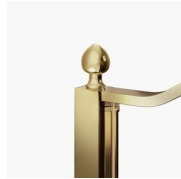

ACCESSOIRES DECORATIEF
GOLD ELEMENT TDG