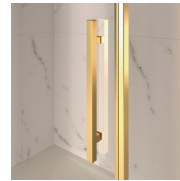

Het bovenprofiel is gebogen om de ronde vorm van het glas te volgen. Het functionele is gecombineerd het klassieke design van de Gold collectie.

LUXUEUZE ACCESSOIRES

Gouden decoratieve elementen, grepen opgesmukt met Swarovski kristallen, horizontale handdoekdragers... Eindeloze mogelijkheden om uw Gold douchecabine te personaliseren. Zelfs het glas kan aangepast worden met ronde bogen of met speciale decoraties op het glas.

ONDERDELEN

GL4

DOUCHEDEUR VOOR NIS MET 2 DRAAIDEUREN
(180°) EN VAST PANEEL OP LIJN

KENMERKEN

- Regelbaarheid: 20 mm langs elke zijde.
- Magnetische sluiting
- De deuren openen zowel naar binnen als naar buiten.
- S.M.F. Eenvoudig montagesysteem.
- OPSTELLINGEN PER CM
- Gebogen stabilisatieprofiel
- Product draagt het label CE
- Kan met GLG gecombineerd worden tot een hoekopstelling.
- Horizontale en verticale afregeling van de douchecabine.

MATERIALEN

- Deur in getemperd veiligheidsglas 6 mm.
- Vaste wanden in getemperd veiligheidsglas 8 mm.
- Profielen in geanodiseerd aluminium.

AFMETINGEN

L: Min 158 - Max 219 cm
H: Min 180 - Max 205 cm
H standard: 195 cm

AFWERKINGSELEMENTEN

DEURKNOPPEN EN
HANDGREPEN M2R
STANDARD

FIXING BRACKET
HOEKSTEUN "Q"

DECORATIEVE ELEMENTEN
TDG

HANDDOEK HOUDER PSG

DEURKNOPPEN EN
HANDGREPEN QMA

HARDENING ROD PST
GOLD

PROFIELEN