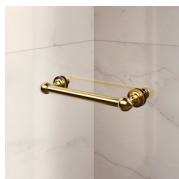

Het bovenprofiel is gebogen om de ronde vorm van het glas te volgen. Het functionele is gecombineerd met het klassieke design van de Gold collectie.

LUXUEUZE ACCESSOIRES

Gouden decoratieve elementen, grepen opgesmukt met Swarovski kristallen, horizontale handdoekdragers... Eindeloze mogelijkheden om uw Gold douchecabine te personaliseren. Zelfs het glas kan aangepast worden met ronde bogen of met speciale decoraties op het glas.

AFWERKINGSELEMENTEN

DEURKNOPPEN EN
HANDGREPEN M2R
STANDARD

FIXING BRACKET
HOEKSTEUN "Q"

DECORATIEVE ELEMENTEN
TDG

HANDDOEK HOUDER PSG

DEURKNOPPEN EN
HANDGREPEN QMA

HARDENING ROD PST
GOLD

PROFIELEN