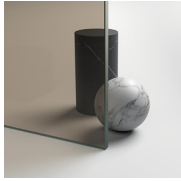

MATERIALEN

- Deur in getemperd veiligheidsglas 6 mm.
- Vaste wanden in getemperd veiligheidsglas 8 mm.
- Profielen in geanodiseerd aluminium.

AFMETINGEN

L: Min 158 - Max 219 cm
H: Min 180 - Max 205 cm
H standard: 195 cm

GEANODISEERDE
PROFIELEN 52 -
GEBORSTELD BRONS

GEANODISEERDE
PROFIELEN 61 -
AFWERKING GEBORSTELD
STAAL

GEANODISEERDE
PROFIELEN 35 - MAT
GOUD

GEANODISEERDE
PROFIELEN 34 - MAT
KOPER

GLAS

GLAZEN 03 - BRONS GLAS