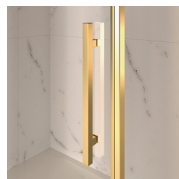

Het bovenprofiel is gebogen om de ronde vorm van het glas te volgen. Het functionele is gecombineerd met het klassieke design van de Gold collectie.

LUXUEUZE ACCESSOIRES

Gouden decoratieve elementen, grepen opgesmukt met Swarovski kristallen, horizontale handdoekdragers... Eindeloze mogelijkheden om uw Gold douchecabine te personaliseren. Zelfs het glas kan aangepast worden met ronde bogen of met speciale decoraties op het glas.

ONDERDELEN

GL4

DOUCHEDEUR VOOR NIS MET 2 DRAAIDEUREN
(180°) EN VAST PANEEL OP LIJN

KENMERKEN

- Regelbaarheid: 20 mm langs elke zijde.
- Magnetische sluiting
- De deuren openen zowel naar binnen als naar buiten.
- S.M.F. Eenvoudig montagesysteem.
- OPSTELLINGEN PER CM
- Gebogen stabilisatieprofiel
- Product draagt het label CE
- Kan met GLG gecombineerd worden tot een hoekopstelling.
- Horizontale en verticale afregeling van de douchecabine.

MATERIALEN

- Deur in getemperd veiligheidsglas 6 mm.
- Vaste wanden in getemperd veiligheidsglas 8 mm.
- Profielen in geanodiseerd aluminium.

AFMETINGEN

L: Min 158 - Max 219 cm
H: Min 180 - Max 205 cm
H standard: 195 cm

AFWERKINGSELEMENTEN

DEURKNOPPEN EN
HANDGREPEN M2R
STANDARD

FIXING BRACKET
HOEKSTEUN "Q"

DECORATIEVE ELEMENTEN
TDG

HANDDOEK HOUDER PSG

DEURKNOPPEN EN
HANDGREPEN QMA

HARDENING ROD PST
GOLD

PROFIELEN