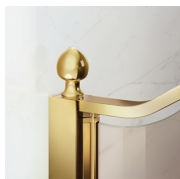

DECORATIEVE ELEMENTEN
TDG