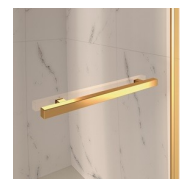

Het bovenprofiel is gebogen om de ronde vorm van het glas te volgen. Het functionele is gecombineerd het klassieke design van de Gold collectie.

LUXUEUZE ACCESSOIRES

Gouden decoratieve elementen, grepen opgesmukt met Swarovski kristallen, horizontale handdoekdragers... Eindeloze mogelijkheden om uw Gold douchecabine te personaliseren. Zelfs het glas kan aangepast worden met ronde bogen of met speciale decoraties op het glas.

AFWERKINGSELEMENTEN

DEURKNOPPEN EN
HANDGREPEN M2R
STANDARD

FIXING BRACKET
HOEKSTEUN "Q"

DECORATIEVE ELEMENTEN
TDG

HANDDOEK HOUDER PSG

DEURKNOPPEN EN
HANDGREPEN QMA

HARDENING ROD PST
GOLD

PROFIELEN