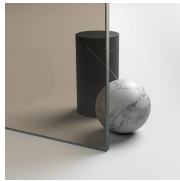

MATERIALEN

- Deur in getemperd veiligheidsglas 6 mm.
- Vaste wanden in getemperd veiligheidsglas 8 mm.
- Profielen in geanodiseerd aluminium.

AFMETINGEN

L: Min 158 - Max 219 cm
H: Min 180 - Max 205 cm
H standard: 195 cm

GEANODISEERDE
PROFIELEN 61 -
AFWERKING GEBORSTELD
STAAL

GEANODISEERDE
PROFIELEN 35 - MAT
DOUD

GEANODISEERDE
PROFIELEN 34 - MAT
KOPER

GLAS

GLAZEN 03 - BRONS GLAS

GLAZEN 04 - TRANSPARANT
GLAS

GLAZEN 06 -
REFLECTEREND GLAS