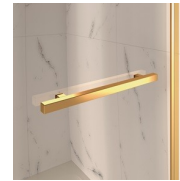

Het bovenprofiel is gebogen om de ronde vorm van het glas te volgen. Het functionele is gecombineerd het klassieke design van de Gold collectie.

LUXUEUZE ACCESSOIRES

Gouden decoratieve elementen, grepen opgesmukt met Swarovski kristallen, horizontale handdoekdragers... Eindeloze mogelijkheden om uw Gold douchecabine te personaliseren. Zelfs het glas kan aangepast worden met ronde bogen of met speciale decoraties op het glas.

ONDERDELEN

GL4

DOUCHEDEUR VOOR NIS MET 2 DRAAIDEUREN
(180°) EN VAST PANEEL OP LIJN

KENMERKEN

- Regelbaarheid: 20 mm langs elke zijde.
- Magnetische sluiting
- De deuren openen zowel naar binnen als naar buiten.
- S.M.F. Eenvoudig montagesysteem.
- OPSTELLINGEN PER CM
- Gebogen stabilisatieprofiel
- Product draagt het label CE
- Kan met GLG gecombineerd worden tot een hoekopstelling.
- Horizontale en verticale afregeling van de douchecabine.

AFWERKINGSELEMENTEN

DEURKNOPPEN EN
HANDGREPEN M2R
STANDARD

FIXING BRACKET
HOEKSTEUN "Q"

DECORATIEVE ELEMENTEN
TDG

HANDDOEK HOUDER PSG

DEURKNOPPEN EN
HANDGREPEN QMA

HARDENING ROD PST
GOLD

PROFIELEN