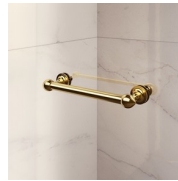

## AFWERKINGSELEMENTEN

DEURKNOPPEN EN  
HANDGREPEN M2R  
STANDARD

FIXING BRACKET  
HOEKSTEUN "Q"

DECORATIEVE ELEMENTEN  
TDG

HANDDOEK HOUDER PSG

DEURKNOPPEN EN  
HANDGREPEN QMA

HARDENING ROD PST  
GOLD

---