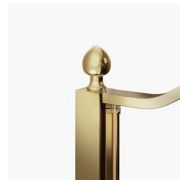

KLASSIEKE
DOUCHECABINE
MADE IN ITALY

GL4 / GOLD

WAAR TE KOOP

© Copyright 2024 Vismaravetro srl

Douchedeur voor nis met 2 draaideuren (180°) en vast paneel op lijn.

Gold is een collectie van klassieke en prestigieuze douchecabines, gekenmerkt door innovatieve technische oplossingen en materialen van uitzonderlijke kwaliteit, verrijkt met luxe esthetische details die de Italiaanse cultuurtraditie oproepen. Een collectie douchecabines met klassieke en uiterst verfijnde stijl, die tegelijkertijd vakkundigheid op vlak van ontwerp en productie uitstraalt. Goud is het symbool van luxe, van zelfvoldane schoonheid, van soevereine verhevenheid. De Gold collectie is dan ook een ode aan de Italiaanse schoonheid in de wereld.

Het bovenprofiel is gebogen om de ronde vorm van het glas te volgen. Het functionele is gecombineerd het klassieke design van de Gold collectie.

LUXUEUZE ACCESSOIRES

Gouden decoratieve elementen, grepen opgesmukt met Swarovski kristallen, horizontale handdoekdragers... Eindeloze mogelijkheden om uw Gold douchecabine te personaliseren. Zelfs het glas kan aangepast worden met ronde bogen of met speciale decoraties op het glas.

NATUURLIJKE DECORS P16
GOLD

OPTIONEEL

ACCESSOIRES PERSONAL
GLASS

ACCESSOIRES
HANDDOEKDRAGER GOLD
PST

ACCESSOIRES DECORATIEF
GOLD ELEMENT TDG

ACCESSOIRES
HANDDOEKDRAGER GOLD
PST

ANTI-KALKBEHANDELING
VOOR PREVENTIEVE
KALKWERENDE
BEHANDELING (TPA)