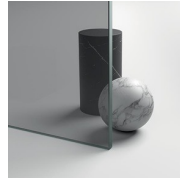

GEANODISEERDE
PROFIELEN 61 -
AFWERKING GEBORSTELD
STAAL

GEANODISEERDE
PROFIELEN 35 - MAT
DOUD

GEANODISEERDE
PROFIELEN 34 - MAT
KOPER

GLAS

GLAZEN 03 - BRONS GLAS

GLAZEN 04 - TRANSPARANT
GLAS

GLAZEN 06 -
REFLECTEREND GLAS

GLAZEN 07 - GRIJS GLAS

GLAZEN 08 - GESATINEERD
GLAS

GLAZEN 12 - EXTRAHELDER
GLAS

GELAAGD
VEILIGHEIDSGLAS 10 -
EXTRA REFLEX GLAS

GELAAGD
VEILIGHEIDSGLAS 14 -
EXTRA MAT GLAS

GELAAGD
VEILIGHEIDSGLAS 19 -
MADRAS PAVÉ