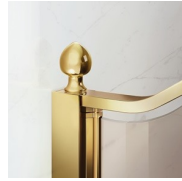

#### AFMETINGEN

L: Min 98 - Max 159 cm  
H: Min 180 - Max 205 cm  
H standard: 195 cm

---

AFWERKINGSELEMENTEN

DEURKNOPPEN EN  
HANDGREPEN M2R  
STANDARD

FIXING BRACKET  
HOEKSTEUN "Q"

DECORATIEVE ELEMENTEN  
TDG