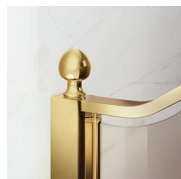

DECORATIEVE ELEMENTEN
TDG