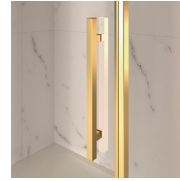

DEURKNOPPEN EN
HANDGREPEN QMA