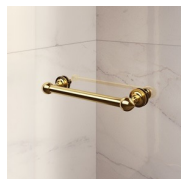

Het bovenprofiel is gebogen om de ronde vorm van het glas te volgen. Het functionele is gecombineerd het klassieke design van de Gold collectie.

LUXUEUZE ACCESSOIRES

Gouden decoratieve elementen, grepen opgesmukt met Swarovski kristallen, horizontale handdoekdragers... Eindeloze mogelijkheden om uw Gold douchecabine te personaliseren. Zelfs het glas kan aangepast worden met ronde bogen of met speciale decoraties op het glas.

AFWERKINGSELEMENTEN

DEURKNOPPEN EN
HANDGREPEN M2R
STANDARD

FIXING BRACKET
HOEKSTEUN "Q"

DECORATIEVE ELEMENTEN
TDG

HANDDOEK HOUDER PSG

DEURKNOPPEN EN
HANDGREPEN QMA

HARDENING ROD PST
GOLD

PROFIELEN