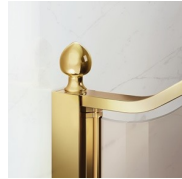

DECORATIEVE ELEMENTEN
TDG