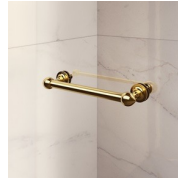

Het bovenprofiel is gebogen om de ronde vorm van het glas te volgen. Het functionele is gecombineerd met het klassieke design van de Gold collectie.

LUXUEUZE ACCESSOIRES

Gouden decoratieve elementen, grepen opgesmukt met Swarovski kristallen, horizontale handdoekdragers... Eindeloze mogelijkheden om uw Gold douchecabine te personaliseren. Zelfs het glas kan aangepast worden met ronde bogen of met speciale decoraties op het glas.

AFWERKINGSELEMENTEN

DEURKNOPPEN EN
HANDGREPEN M2R
STANDARD

FIXING BRACKET
HOEKSTEUN "Q"

DECORATIEVE ELEMENTEN
TDG

HANDDOEK HOUDER PSG

DEURKNOPPEN EN
HANDGREPEN QMA

HARDENING ROD PST
GOLD

PROFIELEN