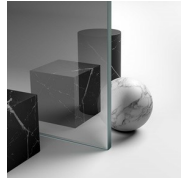

GEANODISEERDE
PROFIELEN 61 -
AFWERKING GEBORSTELD
STAAL

GEANODISEERDE
PROFIELEN 34 - MAT
KOPER

GEANODISEERDE
PROFIELEN 35 - MAT
GOUD

GLAS

GLAZEN 03 - BRONS GLAS

GLAZEN 04 - TRANSPARANT
GLAS

GLAZEN 06 -
REFLECTEREND GLAS

GLAZEN 07 - GRIJS GLAS

GLAZEN 08 - GESATINEERD
GLAS

GLAZEN 12 - EXTRAHELDER
GLAS

GELAAGD
VEILIGHEIDSGLAS 10 -
EXTRA REFLEX GLAS

GELAAGD
VEILIGHEIDSGLAS 14 -
EXTRA MAT GLAS

GELAAGD
VEILIGHEIDSGLAS 19 -
MADRAS PAVÉ