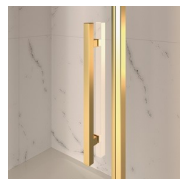

Het bovenprofiel is gebogen om de ronde vorm van het glas te volgen. Het functionele is gecombineerd het klassieke design van de Gold collectie.

LUXUEUZE ACCESSOIRES

Gouden decoratieve elementen, grepen opgesmukt met Swarovski kristallen, horizontale handdoekdragers... Eindeloze mogelijkheden om uw Gold douchecabine te personaliseren. Zelfs het glas kan aangepast worden met ronde bogen of met speciale decoraties op het glas.

KENMERKEN

- Regelbaarheid: 20 mm langs elke zijde.
- Magnetische sluiting
- S.M.F. Eenvoudig montagesysteem.
- Kan met GLG gecombineerd worden tot een hoekopstelling.
- OPSTELLINGEN PER CM
- Gebogen stabilisatieprofiel
- Product draagt het labe CE
- De deuren openen zowel naar binnen als naar buiten.
- Horizontale en verticale afregeling van de douchecabine.

MATERIALEN

- Deur in getemperd veiligheidsglas 6 mm.
- Vaste wand in getemperd veiligheidsglas 8mm.
- Profielen in geanodiseerd aluminium.

AFMETINGEN

L: Min 98 - Max 159 cm
H: Min 180 - Max 205 cm
H standard: 195 cm

AFWERKINGSELEMENTEN

DEURKNOPPEN EN
HANDGREPEN M2R
STANDARD

FIXING BRACKET
HOEKSTEUN "Q"

DECORATIEVE ELEMENTEN
TDG

HANDDOEK HOUDER PSG

DEURKNOPPEN EN
HANDGREPEN QMA

HARDENING ROD PST
GOLD

PROFIELEN