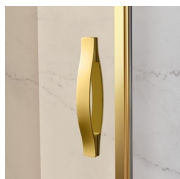

AFWERKINGSELEMENTEN

DEURKNOPPEN EN
HANDGREPEN M2R
STANDARD