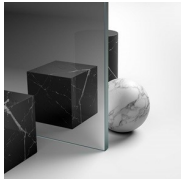

GEANODISEERDE
PROFIELEN 61 -
AFWERKING GEBORSTELD
STAAL

GEANODISEERDE
PROFIELEN 34 - MAT
KOPER

GEANODISEERDE
PROFIELEN 35 - MAT
GOUD

GLAS

GLAZEN 03 - BRONS GLAS

GLAZEN 04 - TRANSPARANT
GLAS

GLAZEN 06 -
REFLECTEREND GLAS

GLAZEN 07 - GRIJS GLAS

GLAZEN 08 - GESATINEERD
GLAS

GLAZEN 12 - EXTRAHELDER
GLAS

GELAAGD
VEILIGHEIDSGLAS 10 -
EXTRA REFLEX GLAS

GELAAGD
VEILIGHEIDSGLAS 14 -
EXTRA MAT GLAS

GELAAGD
VEILIGHEIDSGLAS 19 -
MADRAS PAVÉ