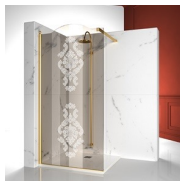

Het bovenprofiel is gebogen om de ronde vorm van het glas te volgen. Het functionele is gecombineerd met het klassieke design van de Gold collectie.

LUXUEUZE ACCESSOIRES

Gouden decoratieve elementen, grepen opgesmukt met Swarovski kristallen, horizontale handdoekdragers... Eindeloze mogelijkheden om uw Gold douchecabine te personaliseren. Zelfs het glas kan aangepast worden met ronde bogen of met speciale decoraties op het glas.

GELAAGD
VEILIGHEIDSGLAS 19 -
MADRAS PAVÉ

GELAAGD
VEILIGHEIDSGLAS 29 -
MADRAS NUVOLO

GELAAGD
VEILIGHEIDSGLAS 11 -
KATHEDRAL

DECORATIES

GRAFISCHE DECORS
P26/A26 GOLD

GRAFISCHE DECORS N26
GOLD

GRAFISCHE DECORS
P56/A56 GOLD