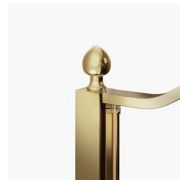

Het bovenprofiel is gebogen om de ronde vorm van het glas te volgen. Het functionele is gecombineerd met het klassieke design van de Gold collectie.

LUXUEUZE ACCESSOIRES

Gouden decoratieve elementen, grepen opgesmukt met Swarovski kristallen, horizontale handdoekdragers... Eindeloze mogelijkheden om uw Gold douchecabine te personaliseren. Zelfs het glas kan aangepast worden met ronde bogen of met speciale decoraties op het glas.

GRAFISCHE DECORS N56
GOLD

GRAFISCHE DECORS P70
GOLD

NATUURLIJKE DECORS P16
GOLD

OPTIONEEL

ACCESSOIRES PERSONAL
GLASS

ACCESSOIRES
HANDDOEKDRAGER GOLD
PST

ACCESSOIRES DECORATIEF
GOLD ELEMENT TDG

ACCESSOIRES
HANDDOEKDRAGER GOLD
PST