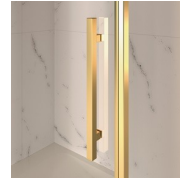

KENMERKEN

- Regelbaarheid: 20 mm langs elke zijde.
- Magnetische sluiting
- S.M.F. Eenvoudig montagesysteem.
- Kan met GLG gecombineerd worden tot een hoekopstelling.
- OPSTELLINGEN PER CM
- Gebogen stabilisatieprofiel
- Product draagt het labe CE
- De deuren openen zowel naar binnen als naar buiten.
- Horizontale en verticale afregeling van de douchecabine.

MATERIALEN

- Deur in getemperd veiligheidsglas 6 mm.
- Vaste wand in getemperd veiligheidsglas 8mm.
- Profielen in geanodiseerd aluminium.

AFMETINGEN

L: Min 98 - Max 159 cm
H: Min 180 - Max 205 cm
H standard: 195 cm

AFWERKINGSELEMENTEN

DEURKNOPPEN EN
HANDGREPEN M2R
STANDARD

FIXING BRACKET
HOEKSTEUN "Q"

DECORATIEVE ELEMENTEN
TDG

HANDDOEK HOUDER PSG

DEURKNOPPEN EN
HANDGREPEN QMA

HARDENING ROD PST
GOLD

PROFIELEN