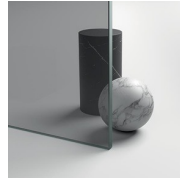

GEANODISEERDE
PROFIELEN 61 -
AFWERKING GEBORSTELD
STAAL

GEANODISEERDE
PROFIELEN 34 - MAT
KOPER

GEANODISEERDE
PROFIELEN 35 - MAT
GOUD

GLAS

GLAZEN 03 - BRONS GLAS

GLAZEN 04 - TRANSPARANT
GLAS

GLAZEN 06 -
REFLECTEREND GLAS

GLAZEN 07 - GRIJS GLAS

GLAZEN 08 - GESATINEERD
GLAS

GLAZEN 12 - EXTRAHELDER
GLAS

GELAAGD
VEILIGHEIDSGLAS 10 -
EXTRA REFLEX GLAS

GELAAGD
VEILIGHEIDSGLAS 14 -
EXTRA MAT GLAS

GELAAGD
VEILIGHEIDSGLAS 19 -
MADRAS PAVÉ