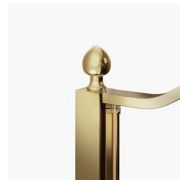

Het bovenprofiel is gebogen om de ronde vorm van het glas te volgen. Het functionele is gecombineerd het klassieke design van de Gold collectie.

LUXUEUZE ACCESSOIRES

Gouden decoratieve elementen, grepen opgesmukt met Swarovski kristallen, horizontale handdoekdragers... Eindeloze mogelijkheden om uw Gold douchecabine te personaliseren. Zelfs het glas kan aangepast worden met ronde bogen of met speciale decoraties op het glas.

NATUURLIJKE DECORS P16
GOLD

OPTIONEEL

ACCESSOIRES PERSONAL
GLASS

ACCESSOIRES
HANDDOEKDRAGER GOLD
PST

ACCESSOIRES DECORATIEF
GOLD ELEMENT TDG

ACCESSOIRES
HANDDOEKDRAGER GOLD
PST

ACCESSOIRES
VERWARMINGSWAND

ANTI-KALKBEHANDELING
VOOR PREVENTIEVE
KALKWERENDE
BEHANDELING (TPA)