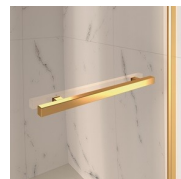

Het bovenprofiel is gebogen om de ronde vorm van het glas te volgen. Het functionele is gecombineerd het klassieke design van de Gold collectie.

LUXUEUZE ACCESSOIRES

Gouden decoratieve elementen, grepen opgesmukt met Swarovski kristallen, horizontale handdoekdragers... Eindeloze mogelijkheden om uw Gold douchecabine te personaliseren. Zelfs het glas kan aangepast worden met ronde bogen of met speciale decoraties op het glas.

AFWERKINGSELEMENTEN

DEURKNOPPEN EN
HANDGREPEN M2R
STANDARD

FIXING BRACKET
HOEKSTEUN "Q"

DECORATIEVE ELEMENTEN
TDG

HANDDOEK HOUDER PSG

DEURKNOPPEN EN
HANDGREPEN QMA

HARDENING ROD PST
GOLD

PROFIELEN