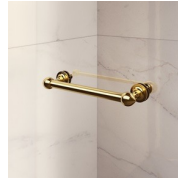

#### AFMETINGEN

L: Min 98 - Max 159 cm  
H: Min 180 - Max 205 cm  
H standard: 195 cm

---

AFWERKINGSELEMENTEN

DEURKNOPPEN EN  
HANDGREPEN M2R  
STANDARD

FIXING BRACKET  
HOEKSTEUN "Q"

DECORATIEVE ELEMENTEN  
TDG