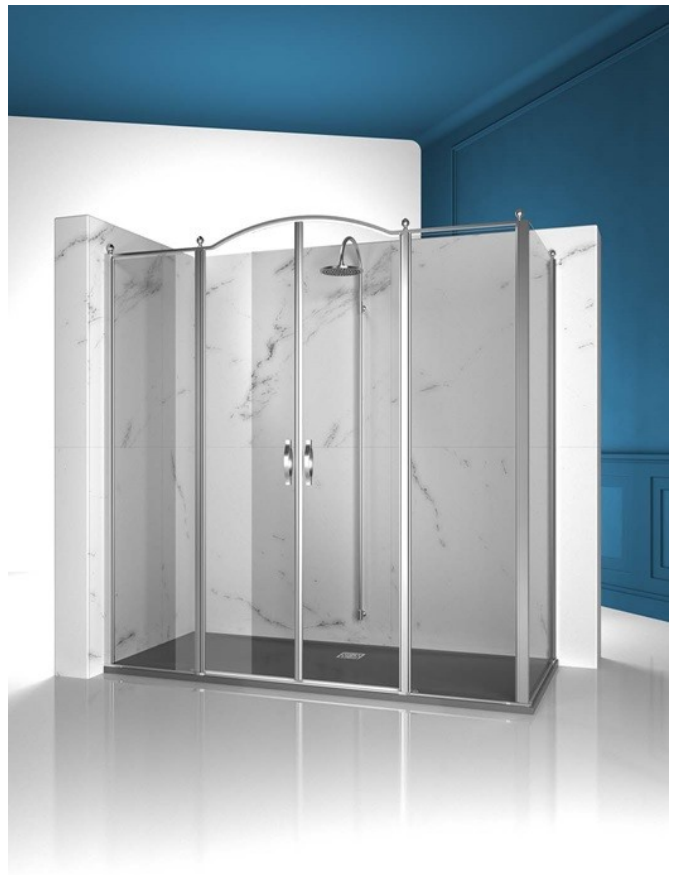

klassieke-
douchecabine-made-
in-Italy-Gold-GL4-GLG

GL4+GLG / GOLD

WAAR TE KOOP

© Copyright 2024 Vismaravetro srl

Hoekopstelling van draaideur GL4 in combinatie met vast paneel GLG.

Gold is een collectie van klassieke en prestigieuze douchecabines, gekenmerkt door innovatieve technische oplossingen en materialen van uitzonderlijke kwaliteit, verrijkt met luxe esthetische details die de Italiaanse cultuurtraditie oproepen. Een collectie douchecabines met klassieke en uiterst verfijnde stijl, die tegelijkertijd vakkundigheid op vlak van ontwerp en productie uitstraalt. Goud is het symbool van luxe, van zelfvoldane schoonheid, van soevereine verhevenheid. De Gold collectie is dan ook een ode aan de Italiaanse schoonheid in de wereld.

Design Centro Progetti Vismara

AFMETINGEN

L: Min 158 - Max 219 cm

P: Min 68 - Max 119 cm

H: Min 180 - Max 205 cm

H standard: 195 cm

PROFIELEN

MAGNETISCHE SLUITING

De deursluiting wordt gegarandeerd dankzij de magnetische strips. De perfecte magnetische sluiting zorgt voor de beste spatwaterdichtheid.

S.M.F. EENVOUDIG MONTAGESYSTEEM.

Gepatenteerd systeem dat, in combinatie met een nieuw regelbaarheidsstelsel, dient als mal voor de ideale positionering van de wanden, waarbij tegelijk de waterdichtheid verzekerd wordt.