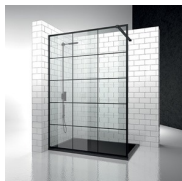

DECORATIES

DECORATIES P30 DÉCOR
FRAME