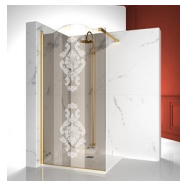

Gouden decoratieve elementen, grepen opgesmukt met Swarovski kristallen, horizontale handdoekdragers... Eindelooze mogelijkheden om uw Gold douchecabine te personaliseren. Zelfs het glas kan aangepast worden met ronde bogen of met speciale decoraties op het glas.

GELAAGD
VEILIGHEIDSGLAS 19 -
MADRAS PAVÉ

GELAAGD
VEILIGHEIDSGLAS 29 -
MADRAS NUVOLO

GELAAGD
VEILIGHEIDSGLAS 11 -
KATHEDRAL

DECORATIES

DECORATIES P30 DÉCOR
FRAME

GRAFISCHE DECORS
P26/A26 GOLD

GRAFISCHE DECORS N26
GOLD