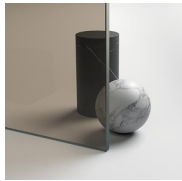

GEANODISEERDE
PROFIELEN 32 -
GESATINEERD BRONS

GEANODISEERDE
PROFIELEN 42 - ANTIEK
BRONS

GEANODISEERDE
PROFIELEN 52 -
GEBORSTELD BRONS

GEANODISEERDE
PROFIELEN 61 -
AFWERKING GEBORSTELD
STAAL

GEANODISEERDE
PROFIELEN 34 - MAT
KOPER

GEANODISEERDE
PROFIELEN 35 - MAT
GOUD

GLAS

GLAZEN 03 - BRONS GLAS

GLAZEN 04 - TRANSPARENT
GLAS

GLAZEN 06 -
REFLECTEREND GLAS

GLAZEN 07 - GRIJS GLAS

GLAZEN 08 - GESATINEERD
GLAS

GLAZEN 12 - EXTRAHELDER
GLAS