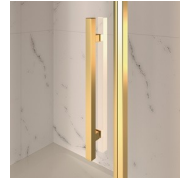

DEURKNOPPEN EN
HANDGREPEN QMA