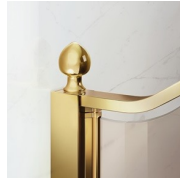

Gouden decoratieve elementen, grepen opgesmukt met Swarovski kristallen, horizontale handdoekdragers... Eindeloze mogelijkheden om uw Gold douchecabine te personaliseren. Zelfs het glas kan aangepast worden met ronde bogen of met speciale decoraties op het glas.

KENMERKEN

- Regelbaarheid: 20 mm langs elke zijde.
- Magnetische sluiting
- De deuren openen zowel naar binnen als naar buiten.
- S.M.F. Eenvoudig montagesysteem.
- OPSTELLINGEN PER CM
- Gebogen stabilisatieprofiel
- Product draagt het label CE
- Kan met GLG gecombineerd worden tot een hoekopstelling.
- Horizontale en verticale afregeling van de douchecabine.

MATERIALEN

- Getemperd veiligheidsglas 6 mm.
- Profielen in geanodiseerd aluminium.

AFMETINGEN

L: Min 78 - Max 159 cm
H: Min 180 - Max 205 cm
H standard: 195 cm

AFWERKINGSELEMENTEN

DEURKNOPPEN EN
HANDGREPEN M2R
STANDARD