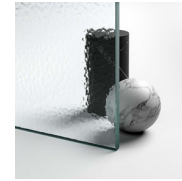

GEANODISEERDE
PROFIELEN 35 - MAT
GOUD

GLAS

GLAZEN 03 - BRONS GLAS

GLAZEN 04 - TRANSPARENT
GLAS

GLAZEN 06 -
REFLECTEREND GLAS

GLAZEN 07 - GRIJS GLAS

GLAZEN 08 - GESATINEERD
GLAS

GLAZEN 12 - EXTRAHELDER
GLAS

GELAAGD
VEILIGHEIDSGLAS 10 -
EXTRA REFLEX GLAS

GELAAGD
VEILIGHEIDSGLAS 14 -
EXTRA MAT GLAS

GELAAGD
VEILIGHEIDSGLAS 19 -
MADRAS PAVÉ

GELAAGD
VEILIGHEIDSGLAS 29 -
MADRAS NUVOLO

GELAAGD
VEILIGHEIDSGLAS 11 -
KATHEDRAL