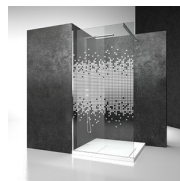

GRAFISCHE DECORS D54