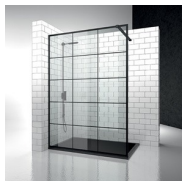

DECORATIES

DECORATIES P30 DÉCOR
FRAME