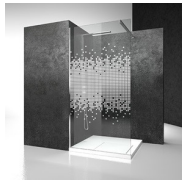

BADSCHEM MET SCHUIFDEUR

BN / BADSCHERMEN

WAAR TE KOOP

© Copyright 2025 Vismaravetro srl

Badwand met schuifdeur en vast paneel.

Vismaravetro volgt nauwgezet alle evoluties in het badkamergebeuren en heeft daarom een reeks badschermen voor badkuipen ontworpen. De badschermen, beschikbaar in talrijke afmetingen, zijn vervaardigd in getemperd glas en werden ontworpen om de functionaliteit van badkuipen aan te vullen. Dankzij deze glaswand kan de kuip worden gebruikt als een echte douche en wordt het spatten van water naar buiten beperkt tijdens het douchen.

DECORATIES

DECORATIES D50

DECORATIES D51

DECORATIES D52

DECORATIES D60

DECORATIES D61

DECORATIES P32 DÉCOR
SQUARE

GRAFISCHE DECORS D54