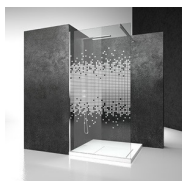

BADSCHEM MET SCHUIFDEUR

BN / BADSCHERMEN

WAAR TE KOOP

© Copyright 2024 Vismaravetro srl

Badwand met schuifdeur en vast paneel.

Vismaravetro volgt nauwgezet alle evoluties in het badkamergebeuren en heeft daarom een reeks badschermen voor badkuipen ontworpen. De badschermen, beschikbaar in talrijke afmetingen, zijn vervaardigd in getemperd glas en werden ontworpen om de functionaliteit van badkuipen aan te vullen. Dankzij deze glaswand kan de kuip worden gebruikt als een echte douche en wordt het spatten van water naar buiten beperkt tijdens het douchen.

GELAAGD
VEILIGHEIDSGLAS 11 -
KATHEDRAL

DECORATIES

DECORATIES D50

DECORATIES D51

DECORATIES D52

DECORATIES D60

DECORATIES D61

DECORATIES P32 DÉCOR
SQUARE