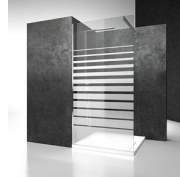

BADSCHEM MET SCHUIFDEUR

B4 / BADSCHERMEN

WAAR TE KOOP

© Copyright 2025 Vismaravetro srl

Badwand met 2 schuifdeuren en 2 vaste panelen.

Vismaravetro volgt nauwgezet alle evoluties in het badkamergebeuren en heeft daarom een reeks badschermen voor badkuipen ontworpen. De badschermen, beschikbaar in talrijke afmetingen, zijn vervaardigd in getemperd glas en werden ontworpen om de functionaliteit van badkuipen aan te vullen. Dankzij deze glaswand kan de kuip worden gebruikt als een echte douche en wordt het spatten van water naar buiten beperkt tijdens het douchen.

GELAAGD
VEILIGHEIDSGLAS 11 -
KATHEDRAL

DECORATIES

DECORATIES D50

DECORATIES D51

DECORATIES D52

DECORATIES D60

DECORATIES D61

DECORATIES P32 DÉCOR
SQUARE