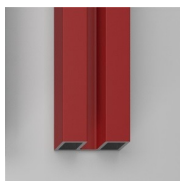

GEVERNISTE PROFIELEN 05
- ROOD