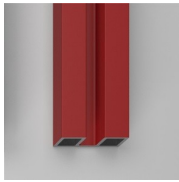

GEANODISEERDE
PROFIELEN 61 -
AFWERKING GEBORSTELD
STAAL

GEANODISEERDE
PROFIELEN 84 - BOND
KOPER

GEANODISEERDE
PROFIELEN 33 - SATIJN
GOUD

GEANODISEERDE
PROFIELEN 38 - MAT
KOPER

GEVERNISTE PROFIELEN 05
- ROOD

GEVERNISTE PROFIELEN 07
- GEEL

GEVERNISTE PROFIELEN 10
- PERGAMON

GEVERNISTE PROFIELEN 11
- GRIJS

GEVERNISTE PROFIELEN 12
- GROEN

GEVERNISTE PROFIELEN 13
- BLAUW

GEVERNISTE PROFIELEN 14
- WIT

GEVERNISTE PROFIELEN 15
- MAT WIT