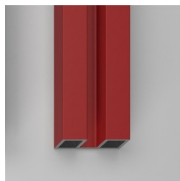

GEANODISEERDE
PROFIELEN 61 -
AFWERKING GEBORSTELD
STAAL

GEANODISEERDE
PROFIELEN 84 - BOND
KOPER

GEANODISEERDE
PROFIELEN 33 - SATIJN
GOUD

GEANODISEERDE
PROFIELEN 38 - MAT
KOPER

GEVERNISTE PROFIELEN 05
- ROOD

GEVERNISTE PROFIELEN 07
- GEEL

GEVERNISTE PROFIELEN 10
- PERGAMON

GEVERNISTE PROFIELEN 11
- GRIJS

GEVERNISTE PROFIELEN 12
- GROEN

GEVERNISTE PROFIELEN 13
- BLAUW

GEVERNISTE PROFIELEN 14
- WIT

GEVERNISTE PROFIELEN 15
- MAT WIT