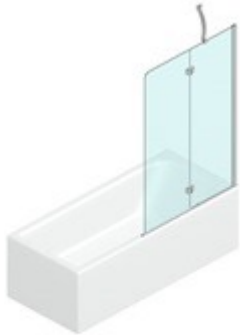

ONDERDELEN

PV

BADWAND MET VOUWDEUR EN VAST
GLASDEEL.

KENMERKEN

- PVC dichtingen onderaan.
- S.M.F. Eenvoudig montagesysteem.
- Product draagt het labe CE
- OPSTELLINGEN PER CM
- Vouwdeur
- Horizontale en verticale afregeling van de douhecabine.
- Regelbaarheid van 20 mm zonder compensatieprofiel

MATERIALEN

- Getemperd veiligheidsglas 6 mm.
- Profielen in geanodiseerd of geëpoxideerd aluminium.
- De badwand PV wordt standaard uitgerust met volgende scharnieren, met uitzondering van speciale bestellingen: C68 of C67

AFMETINGEN

L: Min 90 - Max 110 cm
H: Min 120 - Max 160 cm
H standard: 150 cm