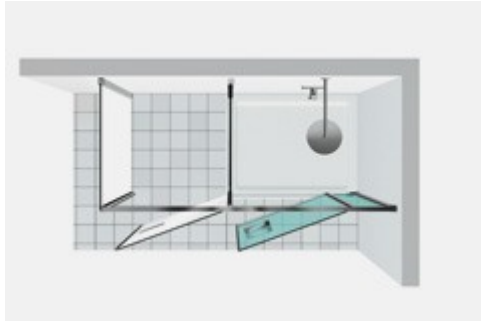

ONDERDELEN

T42

DUBBELE MODULE BESTAAND UIT EEN DOUCHERUIMTE TE VOORZIEN OP EEN BESTAANDE STANDAARD DOUCHETUB, EN EEN BERGRUIMTE TE VOORZIEN OP DE VLOER NAAST DE TUB.

KENMERKEN

- Draaideur naar buiten te openen
- Magnetische sluiting
- Regelbaarheid: minimum 20 mm.
- Horizontaal en verticaal verstelbaar.
- PVC dichtingen onderaan.
- S.M.F. Eenvoudig montagesysteem.
- Zwevend bovenprofiel
- Suitable for the installation of electrical household appliances.
- Te voorzien van legplanken (niet meegeleverd).
- Product draagt het labe CE
- OPSTELLINGEN PER CM
- Regelbaarheid: 20 mm.

MATERIALEN

- Vaste wanden in getemperd veiligheidsglas 8 mm.
- Deuren in getemperd veiligheidsglas 6 mm.
- Profielen in geanodiseerd of geëpoxeerd aluminium.
- Deur van de bergruimte is langs de buitenzijde voorzien van een spiegel en langs de binnenzijde wit gelakt.
- Vaste scheidingswand in extra transparant glas, wit gelakt.

AFMETINGEN

L: Min 160 - Max 190 cm
H: Min 195 - Max 215 cm
H standard: 195 cm