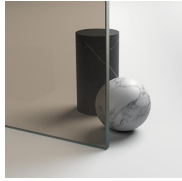

## PROFIELEN

GEANODISEERDE  
PROFIELEN 21 - GEPOLIJST  
ZILVER

GEANODISEERDE  
PROFIELEN 31 -  
GESATINEERD ZILVER

GEANODISEERDE  
PROFIELEN 09 - MAT  
ZWART

GEANODISEERDE  
PROFIELEN 38 - MOKA

GEVERNISTE PROFIELEN 14  
- WIT

GLAS

GLAZEN 03 - BRONS GLAS

GLAZEN 04 - TRANSPARANT  
GLAS

GLAZEN 07 - GRIJS GLAS

GLAZEN 08 - GESATINEERD  
GLAS

GLAZEN 12 - EXTRAHELDER  
GLAS

---

DECORATIES