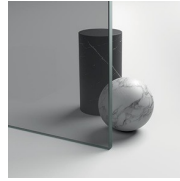

## PROFIELEN

GEANODISEERDE  
PROFIELEN 21 - GEPOLIJST  
ZILVER

GEANODISEERDE  
PROFIELEN 31 -  
GESATINEERD ZILVER

GEANODISEERDE  
PROFIELEN 09 - MAT  
ZWART

GEANODISEERDE  
PROFIELEN 38 - MOKA

GEVERNISTE PROFIELEN 14  
- WIT

GLAS

GLAZEN 03 - BRONS GLAS

GLAZEN 04 - TRANSPARANT  
GLAS

GLAZEN 07 - GRIJS GLAS

GLAZEN 08 - GESATINEERD  
GLAS

GLAZEN 12 - EXTRAHELDER  
GLAS

---

DECORATIES