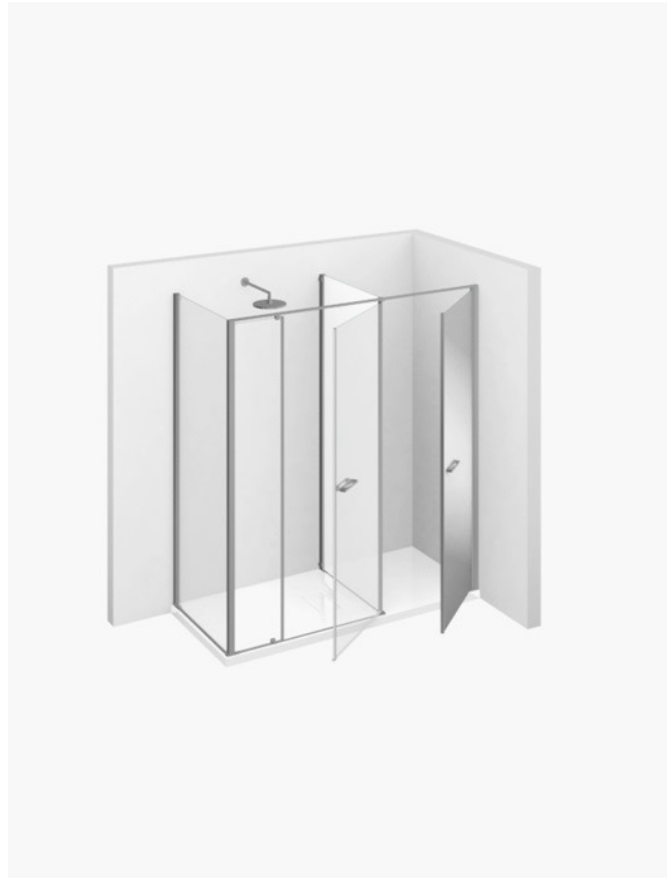

DOUCHECABINE MET WASMACHINE- RUIMTE TWIN

T24 / TWIN

WAAR TE KOOP →

© Copyright 2024 Vismaravetro srl

Model 180x80 - voor installatie op de Gemini douchetub of op de uitbetegelde vloer. Hoekopstelling met douchezone en kastruimte. De kastruimte kan uitgerust worden met legplanken of kan gebruikt worden om huishoudelijke apparaten, zoals bijvoorbeeld de wasmachine, te herbergen. Bij de T24 is er een ruimere douchezone voorzien aan de vrije hoek van de opstelling.

Twin is de eerste en enige collectie douchecabines die oplossingen biedt om de badkamerruimte optimaal te benutten, om te voldoen aan de moderne functionele en praktische ruimtelijke eisen. Naast de douche bevindt zich een echte bergruimte waarin voorwerpen en zelfs elektrische huishoudtoestellen kunnen worden geplaatst. Perfectie ook op esthetisch vlak, dankzij de spiegel over de volledige hoogte aangebracht op de deur van de tweede ruimte. De "Twin Mini" versie heeft naast de douche een handige uittrekbare ruimte met 5 planken.

Design Idelfonso Colombo con Centro Progetti Vismara

AFMETINGEN

L: Min 160 - Max 190 cm
P: Min 70 - Max 90 cm
H: Min 195 - Max 215 cm
H standard: 195 cm

PROFIELEN

MAGNETISCHE SLUITING

De deursluiting wordt gegarandeerd dankzij de magnetische strips. De perfecte magnetische sluiting zorgt voor de beste spatwaterdichtheid.

VASTE SCHEIDINGSWAND IN EXTRA TRANSPARANT GLAS, WIT GELAKT.

GROOT SPIEGELOPPERVLAK

Deze module is wel geschikt voor het plaatsen van elektrische huishoudtoestellen.

PRODUCT DRAAGT HET LABEL CE

Product voldoet aan de norm EN14428:2008 en draagt het label CE