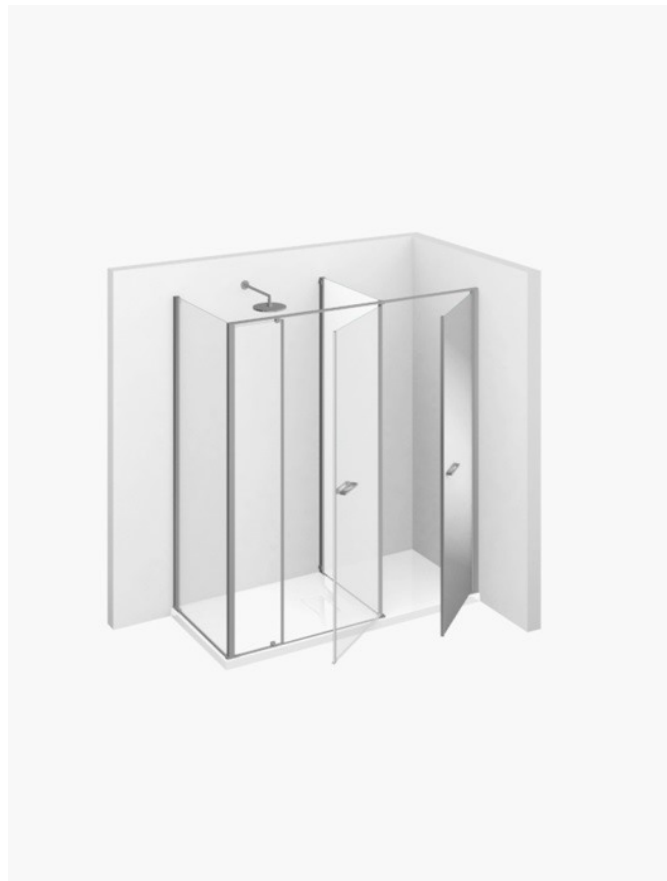

DOUCHECABINE MET WASMACHINE- RUIMTE TWIN

T24 / TWIN

© Copyright 2024 Vismaravetro srl

Model 180x80 - voor installatie op de Gemini douchetub of op de uitbetegelde vloer. Hoekopstelling met douchezone en kastruimte. De kastruimte kan uitgerust worden met legplanken of kan gebruikt worden om huishoudelijke apparaten, zoals bijvoorbeeld de wasmachine, te herbergen. Bij de T24 is er een ruimere douchezone voorzien aan de vrije hoek van de opstelling.

Twin is de eerste en enige collectie douchecabines die oplossingen biedt om de badkamerruimte optimaal te benutten, om te voldoen aan de moderne functionele en praktische ruimtelijke eisen. Naast de douche bevindt zich een echte bergruimte waarin voorwerpen en zelfs elektrische huishoudtoestellen kunnen worden geplaatst. Perfectie ook op esthetisch vlak, dankzij de spiegel over de volledige hoogte aangebracht op de deur van de tweede ruimte. De "Twin Mini" versie heeft naast de douche een handige uittrekbare ruimte met 5 planken.

Design Idelfonso Colombo con Centro Progetti Vismara

AFMETINGEN

L: Min 160 - Max 190 cm
P: Min 70 - Max 90 cm
H: Min 195 - Max 215 cm
H standard: 195 cm

PROFIELEN

MAGNETISCHE SLUITING

De deursluiting wordt gegarandeerd dankzij de magnetische strips. De perfecte magnetische sluiting zorgt voor de beste spatwaterdichtheid.

VASTE SCHEIDINGSWAND IN EXTRA TRANSPARANT GLAS, WIT GELAKT.

GROOT SPIEGELOPPERVLAK

Deze module is wel geschikt voor het plaatsen van elektrische huishoudtoestellen.

PRODUCT DRAAGT HET LABEL CE

Product voldoet aan de norm EN14428:2008 en draagt het label CE