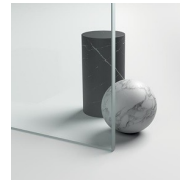

GLAZEN 12 - EXTRAHELDER
GLAS