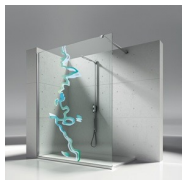

DECORATIES

NATUURLIJKE DECORS P13
TRICKLE