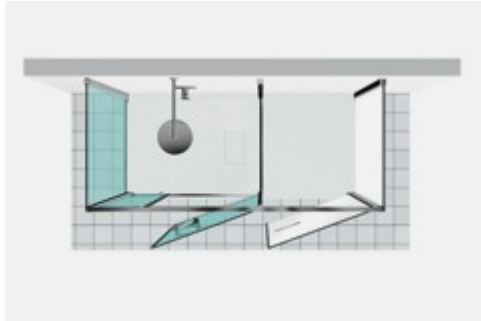

ONDERDELEN

T25

DUBBELE MODULE BESTAAND UIT EEN BERGRUIMTE EN EEN DOUCHERUIMTE, TE INSTALLEREN OP DOUCHETUB GEMINI 80X180 CM OF RECHTSTREEKS OP DE VLOER.

KENMERKEN

- Draaideur naar buiten te openen
- Magnetische sluiting
- Regelbaarheid: minimum 20 mm.
- Horizontaal en verticaal verstelbaar.
- PVC dichtingen onderaan.
- S.M.F. Eenvoudig montagesysteem.
- Zwevend bovenprofiel
- Suitable for the installation of electrical household appliances.
- Te voorzien van legplanken (niet meegeleverd).
- Product draagt het labe CE
- OPSTELLINGEN PER CM
- Regelbaarheid: 20 mm.

MATERIALEN

- Vaste wanden in getemperd veiligheidsglas 8 mm.
- Deuren in getemperd veiligheidsglas 6 mm.
- Profielen in geanodiseerd of geëpoxeerd aluminium.
- Deur van de bergruimte is langs de buitenzijde voorzien van een spiegel en langs de binnenzijde wit gelakt.
- Vaste scheidingswand in extra transparant glas, wit gelakt.

AFMETINGEN

L: Min 160 - Max 190 cm
H: Min 195 - Max 215 cm
H standard: 195 cm