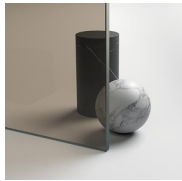

MATERIALEN

- Vaste wanden in getemperd veiligheidsglas 8 mm.
- Deuren in getemperd veiligheidsglas 6 mm.
- Profielen in geanodiseerd of geëpoxeerd aluminium.
- Deur van de bergruimte is langs de buitenzijde voorzien van een spiegel en langs de binnenzijde wit gelakt.
- Vaste scheidingswand in extra transparant glas, wit gelakt.

GEANODISEERDE
PROFIELEN 09 - MAT
ZWART

GEANODISEERDE
PROFIELEN 38 - MOKA

GEANODISEERDE
PROFIELEN 84 - BOND
KOPER

GEVERNISTE PROFIELEN 14
- WIT

GLAS

GLAZEN 03 - BRONS GLAS

GLAZEN 04 - TRANSPARANT
GLAS

GLAZEN 07 - GRIJS GLAS