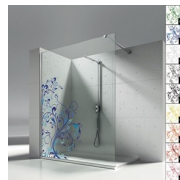

GLAZEN 08 - GESATINEERD
GLAS

GLAZEN 12 - EXTRAHELDER
GLAS

DECORATIES

NATUURLIJKE DECORS P13
TRICKLE

NATUURLIJKE DECORS P15
ORGANIC

NATUURLIJKE DECORS P16
AZULEJOS

NATUURLIJKE DECORS P19
BLOW

OPTIONEEL