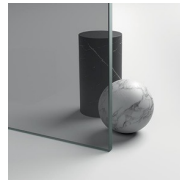

GLAZEN 07 - GRIJS GLAS