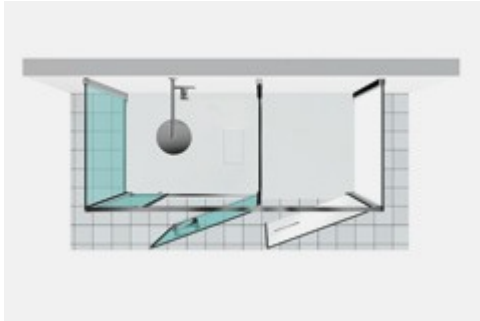

ONDERDELEN

T25

DUBBELE MODULE BESTAAND UIT EEN BERGRUIMTE EN EEN DOUCHERUIMTE, TE INSTALLEREN OP DOUCHETUB GEMINI 80X180 CM OF RECHTSTREEKS OP DE VLOER.

KENMERKEN

- Draaideur naar buiten te openen
- Magnetische sluiting
- Regelbaarheid: minimum 20 mm.
- Horizontaal en verticaal verstelbaar.
- PVC dichtingen onderaan.
- S.M.F. Eenvoudig montagesysteem.
- Zwevend bovenprofiel
- Suitable for the installation of electrical household appliances.
- Te voorzien van legplanken (niet meegeleverd).
- Product draagt het label CE
- OPSTELLINGEN PER CM
- Regelbaarheid: 20 mm.

MATERIALEN

- Vaste wanden in getemperd veiligheidsglas 8 mm.
- Deuren in getemperd veiligheidsglas 6 mm.
- Profielen in geanodiseerd of geëpoxeerd aluminium.
- Deur van de bergruimte is langs de buitenzijde voorzien van een spiegel en langs de binnenzijde wit gelakt.
- Vaste scheidingswand in extra transparant glas, wit gelakt.

AFMETINGEN

L: Min 160 - Max 190 cm
H: Min 195 - Max 215 cm
H standard: 195 cm