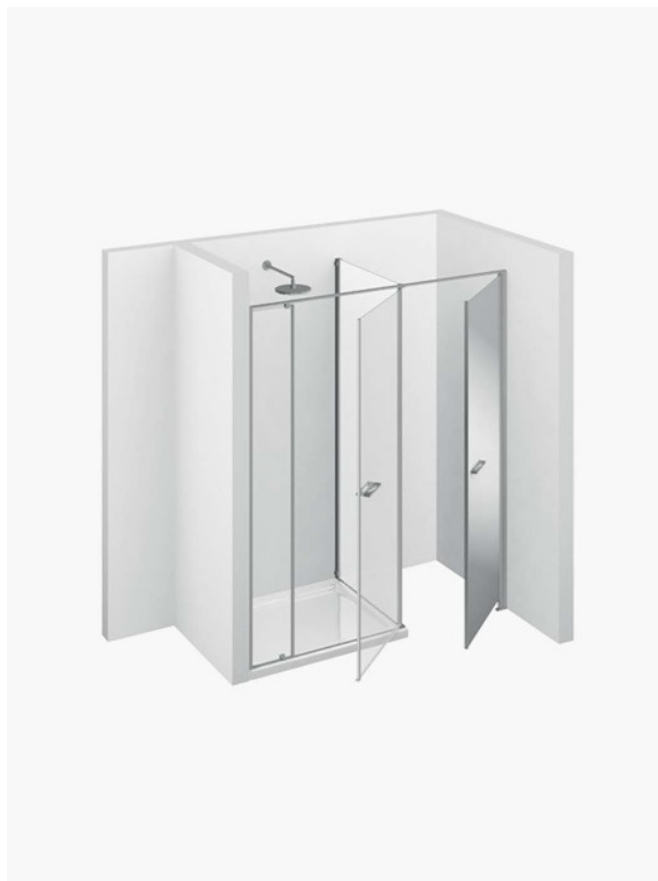

## DOUCHECABINE MET WASMACHINE- RUIMTE TWIN

T40 / TWIN

WAAR TE KOOP

© Copyright 2024 Vismaravetro srl

Model 180x80 - voor installatie op een douchetub, met de kastruimte ernaast op de betegelde vloer. Nisopstelling met douchezone en kastruimte. De kastruimte kan uitgerust worden met legplanken of kan gebruikt worden om huishoudelijke apparaten, zoals bijvoorbeeld de wasmachine, te herbergen.

Twin is de eerste en enige collectie douchecabines die oplossingen biedt om de badkamerruimte optimaal te benutten, om te voldoen aan de moderne functionele en praktische ruimtelijke eisen. Naast de douche bevindt zich een echte bergruimte waarin voorwerpen en zelfs elektrische huishoudtoestellen kunnen worden geplaatst. Perfectie ook op esthetisch vlak, dankzij de spiegel over de volledige hoogte aangebracht op de deur van de tweede ruimte. De "Twin Mini" versie heeft naast de douche een handige uittrekbare ruimte met 5 planken.

### VASTE SCHEIDINGSWAND IN EXTRA TRANSPARANT GLAS, WIT GELAKT.

---