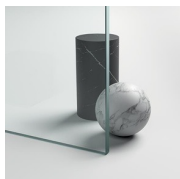

MATERIALEN

- Vaste wanden in getemperd veiligheidsglas 8 mm.
- Deuren in getemperd veiligheidsglas 6 mm.
- Profielen in geanodiseerd of geëpoxeerd aluminium.
- Deur van de bergruimte is langs de buitenzijde voorzien van een spiegel en langs de binnenzijde wit gelakt.
- Vaste scheidingswand in extra transparant glas, wit gelakt.

GEANODISEERDE
PROFIELEN 09 - MAT
ZWART

GEANODISEERDE
PROFIELEN 38 - MOKA

GEANODISEERDE
PROFIELEN 84 - BOND
KOPER

GEVERNISTE PROFIELEN 14
- WIT

GLAS

GLAZEN 03 - BRONS GLAS

GLAZEN 04 - TRANSPARANT
GLAS

GLAZEN 07 - GRIJS GLAS