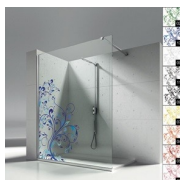

GLAZEN 08 - GESATINEERD
GLAS

GLAZEN 12 - EXTRAHELDER
GLAS

DECORATIES

NATUURLIJKE DECORS P15
ORGANIC

NATUURLIJKE DECORS P16
AZULEJOS

NATUURLIJKE DECORS P19
BLOW

OPTIONEEL

ACCESSOIRES PERSONAL
GLASS