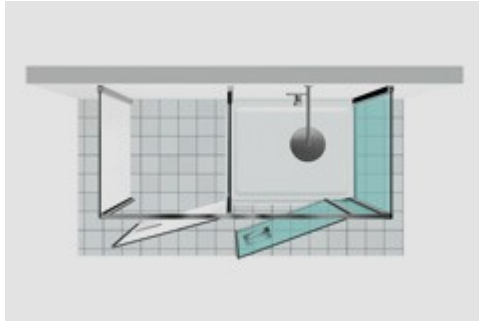

ONDERDELEN

T43

DUBBELE MODULE BESTAAND UIT EEN DOUCHERUIMTE TE VOORZIEN OP EEN BESTAANDE STANDAARD DOUCHETUB, EN EEN BERGRUIMTE TE VOORZIEN OP DE VLOER NAAST DE TUB.

KENMERKEN

- Draaideur naar buiten te openen
- Magnetische sluiting
- Regelbaarheid: minimum 20 mm.
- Horizontaal en verticaal verstelbaar.
- PVC dichtingen onderaan.
- S.M.F. Eenvoudig montagesysteem.
- Zwevend bovenprofiel
- Suitable for the installation of electrical household appliances.
- Te voorzien van legplanken (niet meegeleverd).
- Product draagt het labe CE
- OPSTELLINGEN PER CM
- Regelbaarheid: 20 mm.

MATERIALEN

- Vaste wanden in getemperd veiligheidsglas 8 mm.
- Deuren in getemperd veiligheidsglas 6 mm.
- Profielen in geanodiseerd of geëpoxeerd aluminium.
- Deur van de bergruimte is langs de buitenzijde voorzien van een spiegel en langs de binnenzijde wit gelakt.
- Vaste scheidingswand in extra transparant glas, wit gelakt.

AFMETINGEN

L: Min 160 - Max 190 cm
H: Min 195 - Max 215 cm
H standard: 195 cm