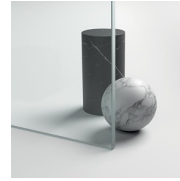

GLAZEN 12 - EXTRAHELDER
GLAS