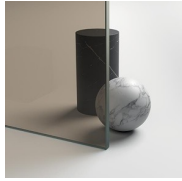

MATERIALEN

- Vaste wanden in getemperd veiligheidsglas 8 mm.
- Deuren in getemperd veiligheidsglas 6 mm.
- Profielen in geanodiseerd of geëpoxeerd aluminium.
- Deur van de bergruimte is langs de buitenzijde voorzien van een spiegel en langs de binnenzijde wit gelakt.
- Vaste scheidingswand in extra transparant glas, wit gelakt.

GEANODISEERDE
PROFIELEN 09 - MAT
ZWART

GEANODISEERDE
PROFIELEN 38 - MOKA

GEANODISEERDE
PROFIELEN 84 - BOND
KOPER

GEVERNISTE PROFIELEN 14
- WIT

GLAS

GLAZEN 03 - BRONS GLAS

GLAZEN 04 - TRANSPARANT
GLAS

GLAZEN 07 - GRIJS GLAS