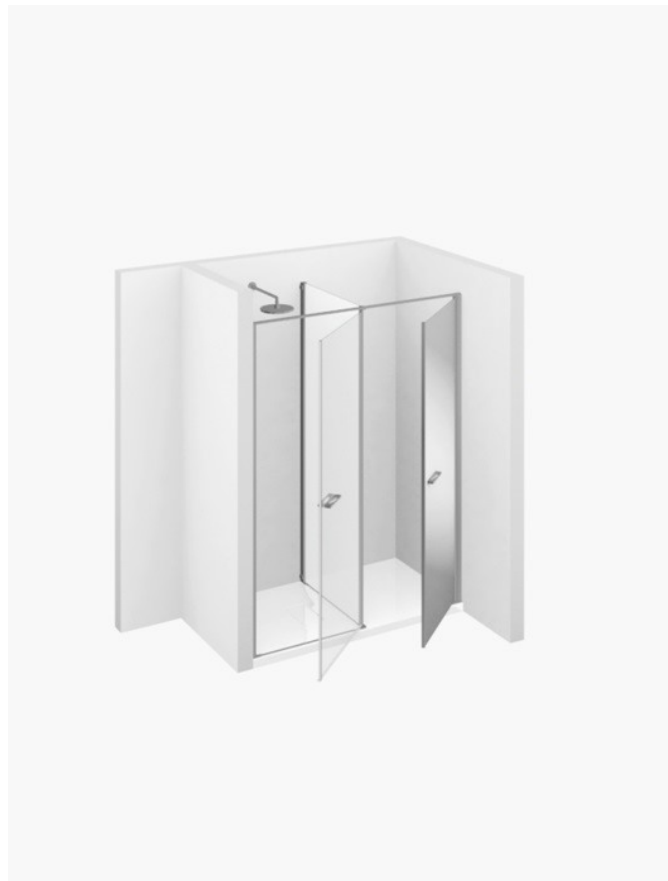

Cabine de douche avec compartiment de machine à laver TWIN

T10 / TWIN

OFFERTE →

WAAR TE KOOP →

© Copyright 2024 Vismaravetro srl

Modèle 160x80 – installé sur receveur de douche Gemini ou directement au sol. Cabine de douche avec espace utile, pour installation en niche. L'espace utile peut être équipé avec des étagères ou pour accueillir des appareils électroménagers conformément aux normes d'utilisation des appareils électriques dans la salle de bain. Dans cette version la cabine de douche Twin peut être installée sur un receveur de la série Gemini ou directement au sol, si préparé à cet effet.

Twin est l'unique et seule collection de cabine de douche qui offre des opportunités, en adéquation avec les nouveaux besoins de fonctionnalité et de praticité liés au gain d'espace au cœur de la salle de bain.

A côté de la cabine de douche, un véritable compartiment à utiliser pour ranger objets ou appareils ménager.

Parfait également d'un point de vue esthétique, grâce au miroir toute hauteur appliqué sur la porte du compartiment utile.

La version appelée "Twin Mini" dispose d'un compartiment coulissant pratique avec 5 étagères utiles à côté de la cabine de douche.

Design Idelfonso Colombo con Centro Progetti Vismara

AFMETINGEN

L: Min 155 - Max 165 cm