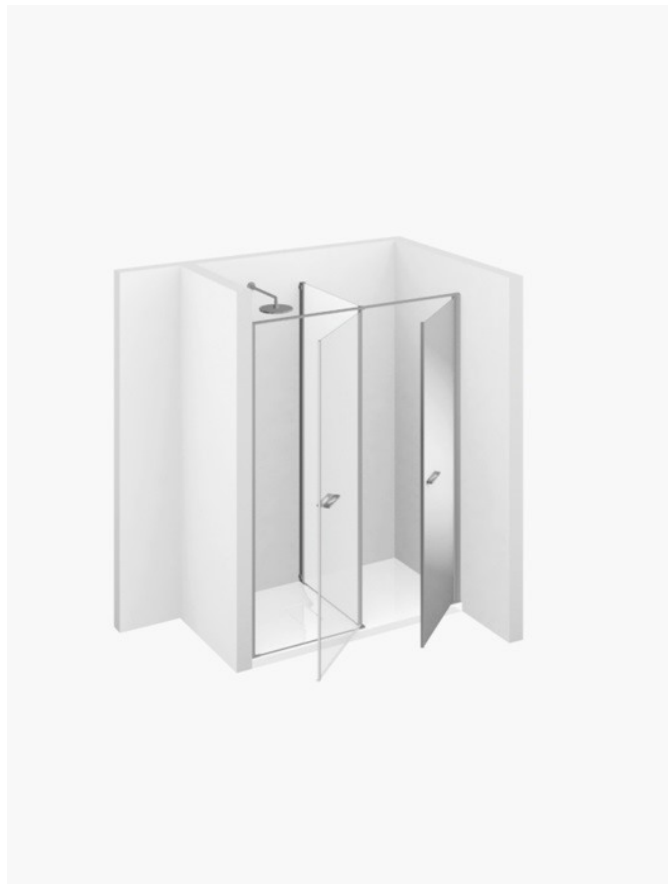

## DOUCHECABINE MET WASMACHINE- RUIMTE TWIN

T10 / TWIN

WAAR TE KOOP

© Copyright 2024 Vismaravetro srl

Model 160x80 - voor installatie op de Gemini douchetub of op de uitbetegelde vloer. Nisopstelling met douchezone en kastruimte. De kastruimte kan uitgerust worden met legplanken of kan gebruikt worden om huishoudelijke apparaten, zoals bijvoorbeeld de wasmachine, te herbergen.

Twin is de eerste en enige collectie douchecabines die oplossingen biedt om de badkamerruimte optimaal te benutten, om te voldoen aan de moderne functionele en praktische ruimtelijke eisen. Naast de douche bevindt zich een echte bergruimte waarin voorwerpen en zelfs elektrische huishoudtoestellen kunnen worden geplaatst. Perfectie ook op esthetisch vlak, dankzij de spiegel over de volledige hoogte aangebracht op de deur van de tweede ruimte. De "Twin Mini" versie heeft naast de douche een handige uittrekbare ruimte met 5 planken.

### AFMETINGEN

L: Min 155 - Max 165 cm

P: Min 70 - Max 90 cm

H: Min 195 - Max 215 cm

H standard: 195 cm