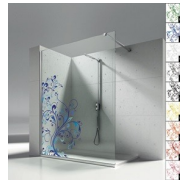

NATUURLIJKE DECORS P16
AZULEJOS