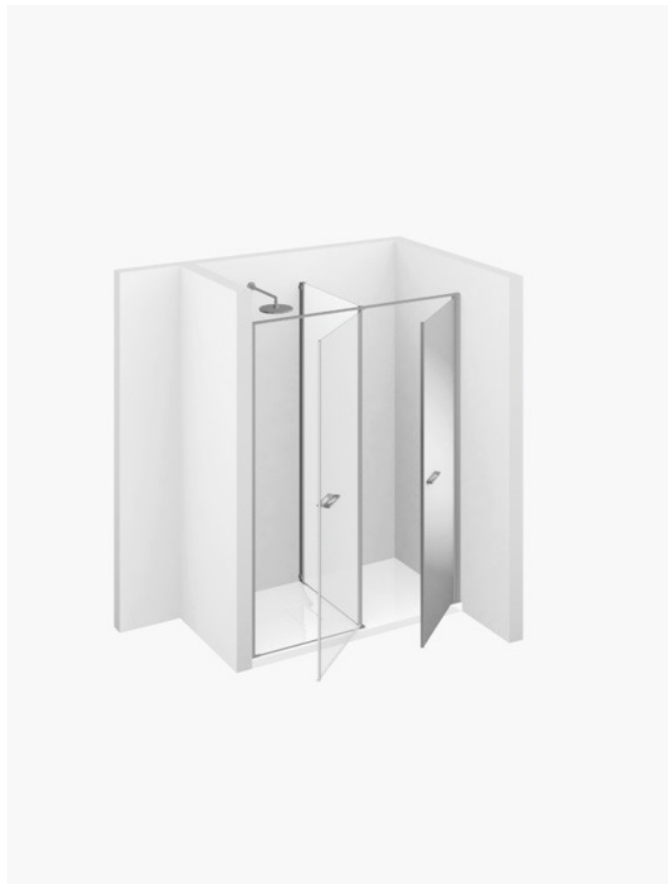

DOUCHECABINE MET WASMACHINE- RUIMTE TWIN

T10 / TWIN

WAAR TE KOOP

© Copyright 2024 Vismaravetro srl

Model 160x80 - voor installatie op de Gemini douchetub of op de uitbetegelde vloer. Nisopstelling met douchezone en kastruimte. De kastruimte kan uitgerust worden met legplanken of kan gebruikt worden om huishoudelijke apparaten, zoals bijvoorbeeld de wasmachine, te herbergen.

Twin is de eerste en enige collectie douchecabines die oplossingen biedt om de badkamerruimte optimaal te benutten, om te voldoen aan de moderne functionele en praktische ruimtelijke eisen. Naast de douche bevindt zich een echte bergruimte waarin voorwerpen en zelfs elektrische huishoudtoestellen kunnen worden geplaatst. Perfectie ook op esthetisch vlak, dankzij de spiegel over de volledige hoogte aangebracht op de deur van de tweede ruimte. De "Twin Mini" versie heeft naast de douche een handige uittrekbare ruimte met 5 planken.

Design Idelfonso Colombo con Centro Progetti Vismara

AFMETINGEN

L: Min 155 - Max 165 cm

P: Min 70 - Max 90 cm

H: Min 195 - Max 215 cm

H standard: 195 cm

PROFIELEN

MAGNETISCHE SLUITING

De deursluiting wordt gegarandeerd dankzij de magnetische strips. De perfecte magnetische sluiting zorgt voor de beste spatwaterdichtheid.

SUITABLE FOR THE INSTALLATION OF ELECTRICAL HOUSEHOLD APPLIANCES.