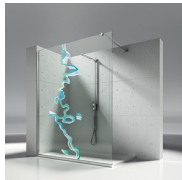

DECORATIES

NATUURLIJKE DECORS P13
TRICKLE