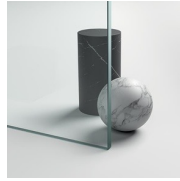

MATERIALEN

- Vaste wanden in getemperd veiligheidsglas 8 mm.
- Deuren in getemperd veiligheidsglas 6 mm.
- Profielen in geanodiseerd of geëpoxeerd aluminium.
- Deur van de bergruimte is langs de buitenzijde voorzien van een spiegel en langs de binnenzijde wit gelakt.
- Vaste scheidingswand in extra transparant glas, wit gelakt.

GEANODISEERDE
PROFIELEN 09 - MAT
ZWART

GEANODISEERDE
PROFIELEN 38 - MOKA

GEANODISEERDE
PROFIELEN 84 - BOND
KOPER

GEVERNISTE PROFIELEN 14
- WIT

GLAS

GLAZEN 03 - BRONS GLAS

GLAZEN 04 - TRANSPARANT
GLAS

GLAZEN 07 - GRIJS GLAS