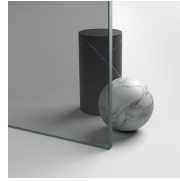

MATERIALEN

- Vaste wanden in getemperd veiligheidsglas 8 mm.
- Deuren in getemperd veiligheidsglas 6 mm.
- Profielen in geanodiseerd of geëpoxeerd aluminium.
- Deur van de bergruimte is langs de buitenzijde voorzien van een spiegel en langs de binnenzijde wit gelakt.
- Vaste scheidingswand in extra transparant glas, wit gelakt.

GEANODISEERDE
PROFIELEN 09 - MAT
ZWART

GEANODISEERDE
PROFIELEN 38 - MOKA

GEANODISEERDE
PROFIELEN 84 - BOND
KOPER

GEVERNISTE PROFIELEN 14
- WIT

GLAS

GLAZEN 03 - BRONS GLAS

GLAZEN 04 - TRANSPARANT
GLAS

GLAZEN 07 - GRIJS GLAS