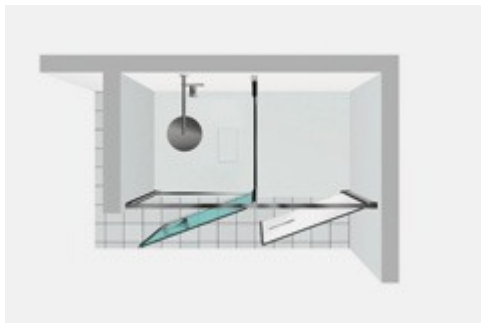

ONDERDELEN

T10

CABINE DE DOUCHE COMPOSÉE DE DEUX ÉLÉMENTS, UN ESPACE UTILE ET UN ESPACE DOUCHE, À INSTALLER SUR LE RECEVEUR DE DOUCHE GEMINI 80X160 OU DIRECTEMENT AU SOL.

KENMERKEN

- Ouverture battante vers l'extérieur.
- Fermeture magnétique.
- Extensibilité de 20 mm minimum.
- Double possibilité de réglage de l'aplomb, latéral et longitudinal.
- Profilé inférieur en PVC pour l'étanchéité.
- S.M.F. Système de montage facile
- Profilé supérieur de rigidité
- Espace agencé pour les appareils électroménagers dans la version portes parallèles
- A équiper avec étagères et tablettes (non inclus)
- Produit avec marquage CE
- Sur mesure (de cm en cm)
- Extensibilité de 20 mm.

MATERIALEN

- Parties fixes en glace trempée sécurisée de 8mm.
- Portes en glace trempée sécurisée de 6mm.
- Profilés en aluminium anodisé ou émaillé
- Porte de l'espace utile avec surface miroir à l'extérieur et laquée blanche à l'intérieur
- Paroi fixe de séparation en verre extra clair, laqué blanc

AFMETINGEN

L: Min 155 - Max 165 cm
H: Min 195 - Max 215 cm
H standard: 195 cm