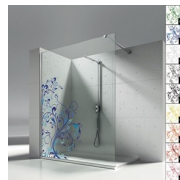

NATUURLIJKE DECORS P16
AZULEJOS