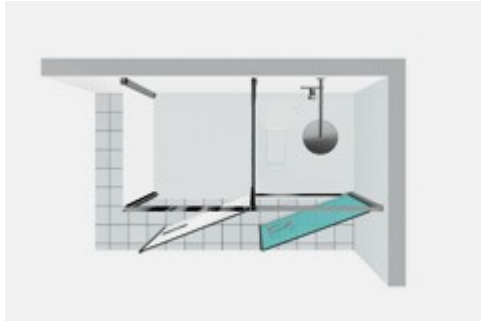

ONDERDELEN

T12

DUBBELE MODULE BESTAAND UIT EEN BERGRUIMTE EN EEN DOUCHERUIMTE, TE INSTALLEREN OP DOUCHETUB GEMINI 80X160 CM OF RECHTSTREEKS OP DE VLOER.

KENMERKEN

- Draaideur naar buiten te openen
- Magnetische sluiting
- Regelbaarheid: minimum 20 mm.
- Horizontaal en verticaal verstelbaar.
- PVC dichtingen onderaan.
- S.M.F. Eenvoudig montagesysteem.
- Zwevend bovenprofiel
- Suitable for the installation of electrical household appliances.
- Te voorzien van legplanken (niet meegeleverd).
- Product draagt het labe CE
- OPSTELLINGEN PER CM
- Regelbaarheid: 20 mm.

MATERIALEN

- Vaste wanden in getemperd veiligheidsglas 8 mm.
- Deuren in getemperd veiligheidsglas 6 mm.
- Profielen in geanodiseerd of geëpoxeerd aluminium.
- Deur van de bergruimte is langs de buitenzijde voorzien van een spiegel en langs de binnenzijde wit gelakt.
- Vaste scheidingswand in extra transparant glas, wit gelakt.

AFMETINGEN

L: Min 155 - Max 165 cm
H: Min 195 - Max 215 cm
H standard: 195 cm