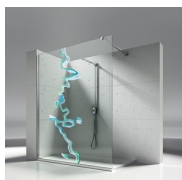

DECORATIES

NATUURLIJKE DECORS P13
TRICKLE