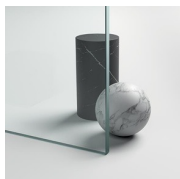

GLAZEN 04 - TRANSPARANT
GLAS