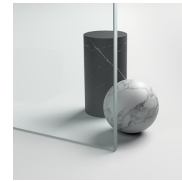

GLAZEN 12 - EXTRAHELDER
GLAS