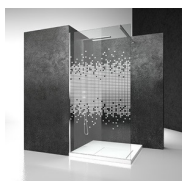

GRAFISCHE DECORS D54