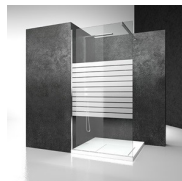

DECORATIES D51