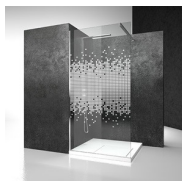

GRAFISCHE DECORS D54