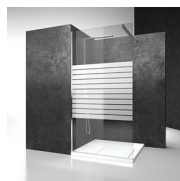

DECORATIES D51