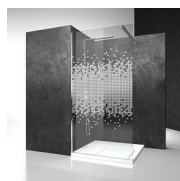

DOUCHECABINE MET DRAAIDEUR

LA+LA / LINEA

WAAR TE KOOP

© Copyright 2024 Vismaravetro srl

Hoekopstelling bestaande uit twee pivoterende draaideuren.
De standaardhoogte voor de volledige serie is 195 cm.

Linea is een bijzonder veelzijdig concept dat gekenmerkt wordt door een douchesysteem met draaideur. Dankzij de profielen met beperkte afmetingen en het zuivere design, kan Linea in ontelbare combinaties gebruikt worden: in nis-, hoek-, of wandopstelling, met enkele of dubbele deur, met vaste panelen op een lijn of op een muurtje. Een flexibele reeks die geschikt is voor eender welke situatie. In de In-Out collectie zorgt één enkele deur voor zowel de afscherming van de «natte» zone, als voor de creatie van een bijkomende ruimte vóór de douche, zodat u zich kan afdrogen in een warme ruimte.

KENMERKEN

- Regelbaarheid: 20 mm.
- Magnetische sluiting
- In combinatie met een wand LF is deze deur enkel naar buiten te openen.
- S.M.F. Eenvoudig montagesysteem.
- Product draagt het labe CE
- OPSTELLINGEN PER CM
- Draaideur naar buiten te openen
- Horizontale en verticale afregeling van de douchecabine.

DECORATIES D52

DECORATIES D60

DECORATIES D61

DECORATIES P30 DÉCOR
FRAME

DECORATIES P32 DÉCOR
SQUARE

GRAFISCHE DECORS D54

GRAFISCHE DECORS D55

GRAFISCHE DECORS P56